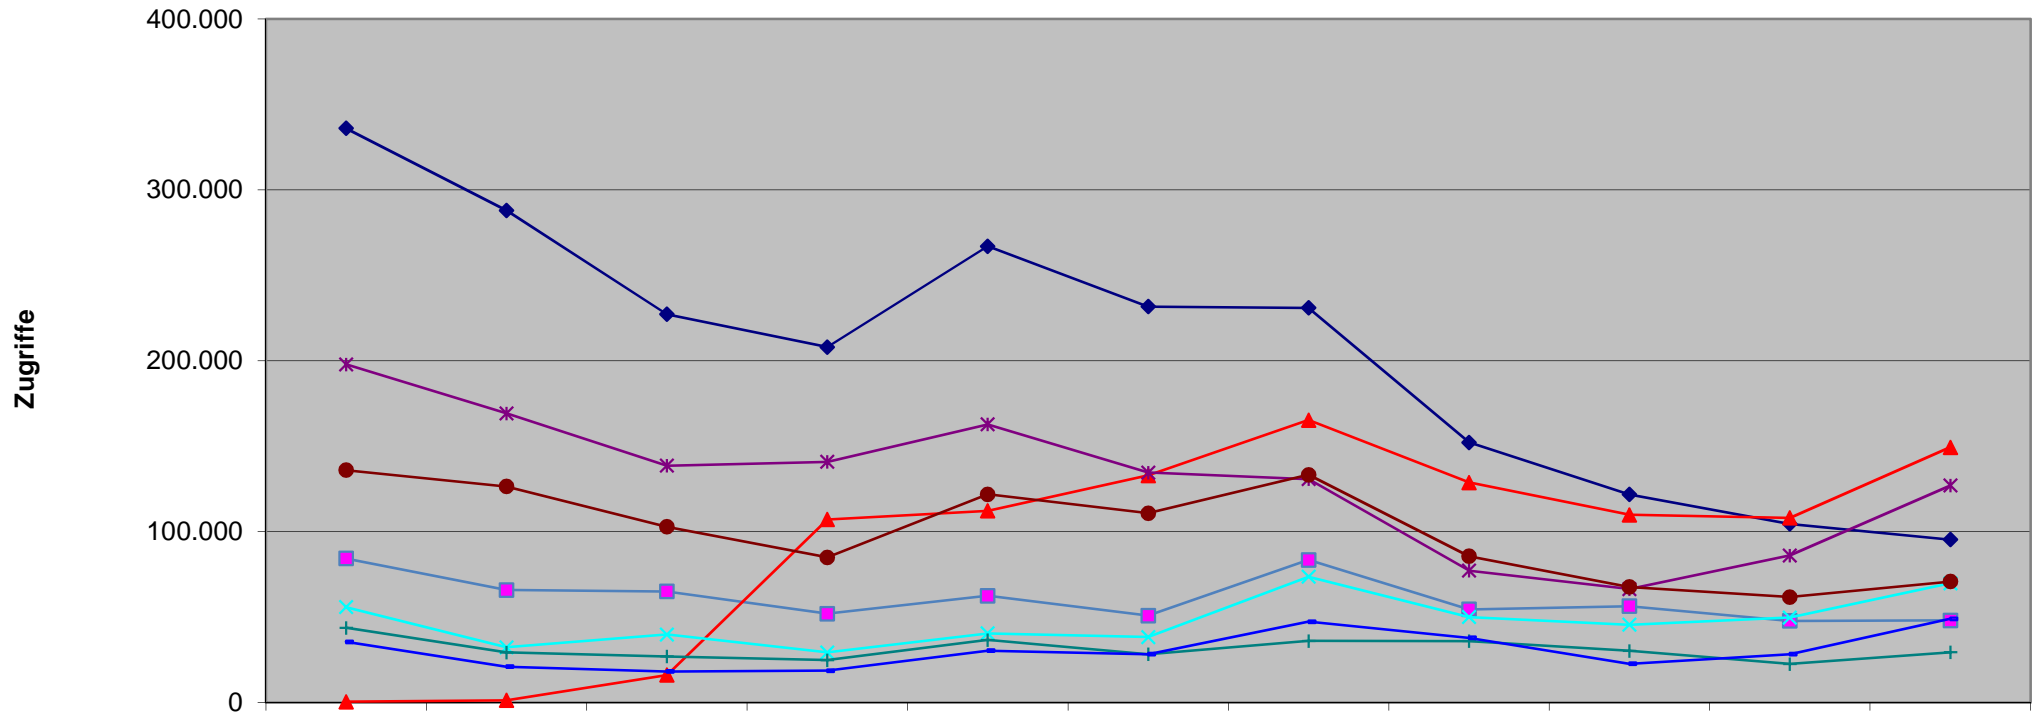

## Zugriffszahlen BTTV Tischtennis-Homepage

	Okt 10	Nov 10	Dez 10	Jan 11	Feb 11	Mrz 11	Apr 11	Mai 11	Jun 11	Jul 11	Aug 11
◆ ansbach	336.001	287.947	227.178	207.968	267.008	231.661	230.948	152.221	121.800	104.538	95.440
■ neustadt	84.355	65.917	65.086	52.084	62.571	50.888	83.520	54.539	56.455	47.866	48.163
▲ fürth	558	1.380	16.205	107.203	112.209	132.932	165.344	128.790	109.877	108.124	149.371
× erlangen	55.856	32.421	39.919	29.441	40.541	38.390	73.707	50.050	45.639	49.776	69.840
* hersbruck	197.878	169.235	138.690	140.874	162.830	134.661	130.772	77.282	66.483	86.100	127.029
● nürnberg	136.039	126.481	102.859	85.020	121.924	110.883	133.324	85.656	67.646	61.744	70.912
+ weißenburg	43.856	29.412	27.063	24.915	36.719	28.343	36.175	36.077	30.299	22.689	29.482
+ roth	35.592	21.099	18.253	18.724	30.476	28.389	47.382	37.926	22.789	28.334	49.085

### Mittelfränkische Kreise im Vergleich