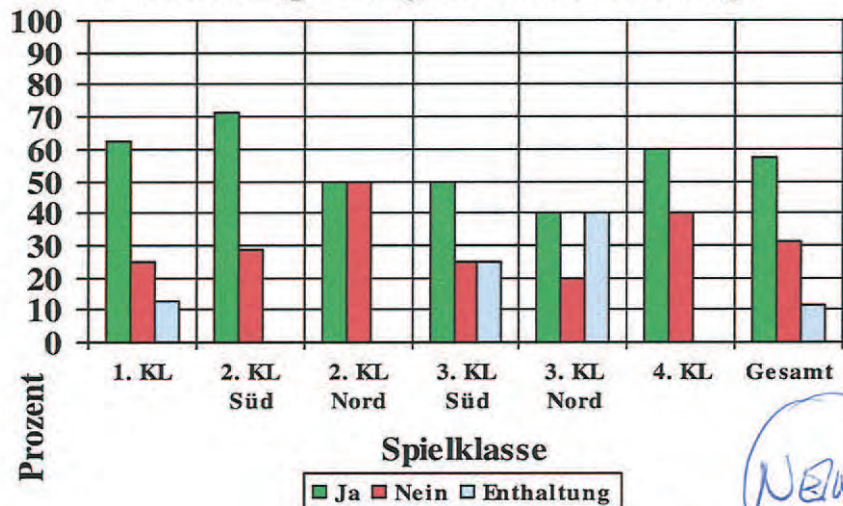

### Teilnahme an der Umfrage

### Einführung Relegation 1./2.Kreisliga

16	3	1
----	---	---

JA

Neubauer Ort: 18 | 2 →  
 → Neubauer Ort in 2012  
 1. Weichshof  
 2. Grottker Feith  
 3. Elmendorf

### Einführung Relegation 2./3.Kreisliga

NEW

2 18 -

### Ergebnisübersicht (ohne Enthaltungen)