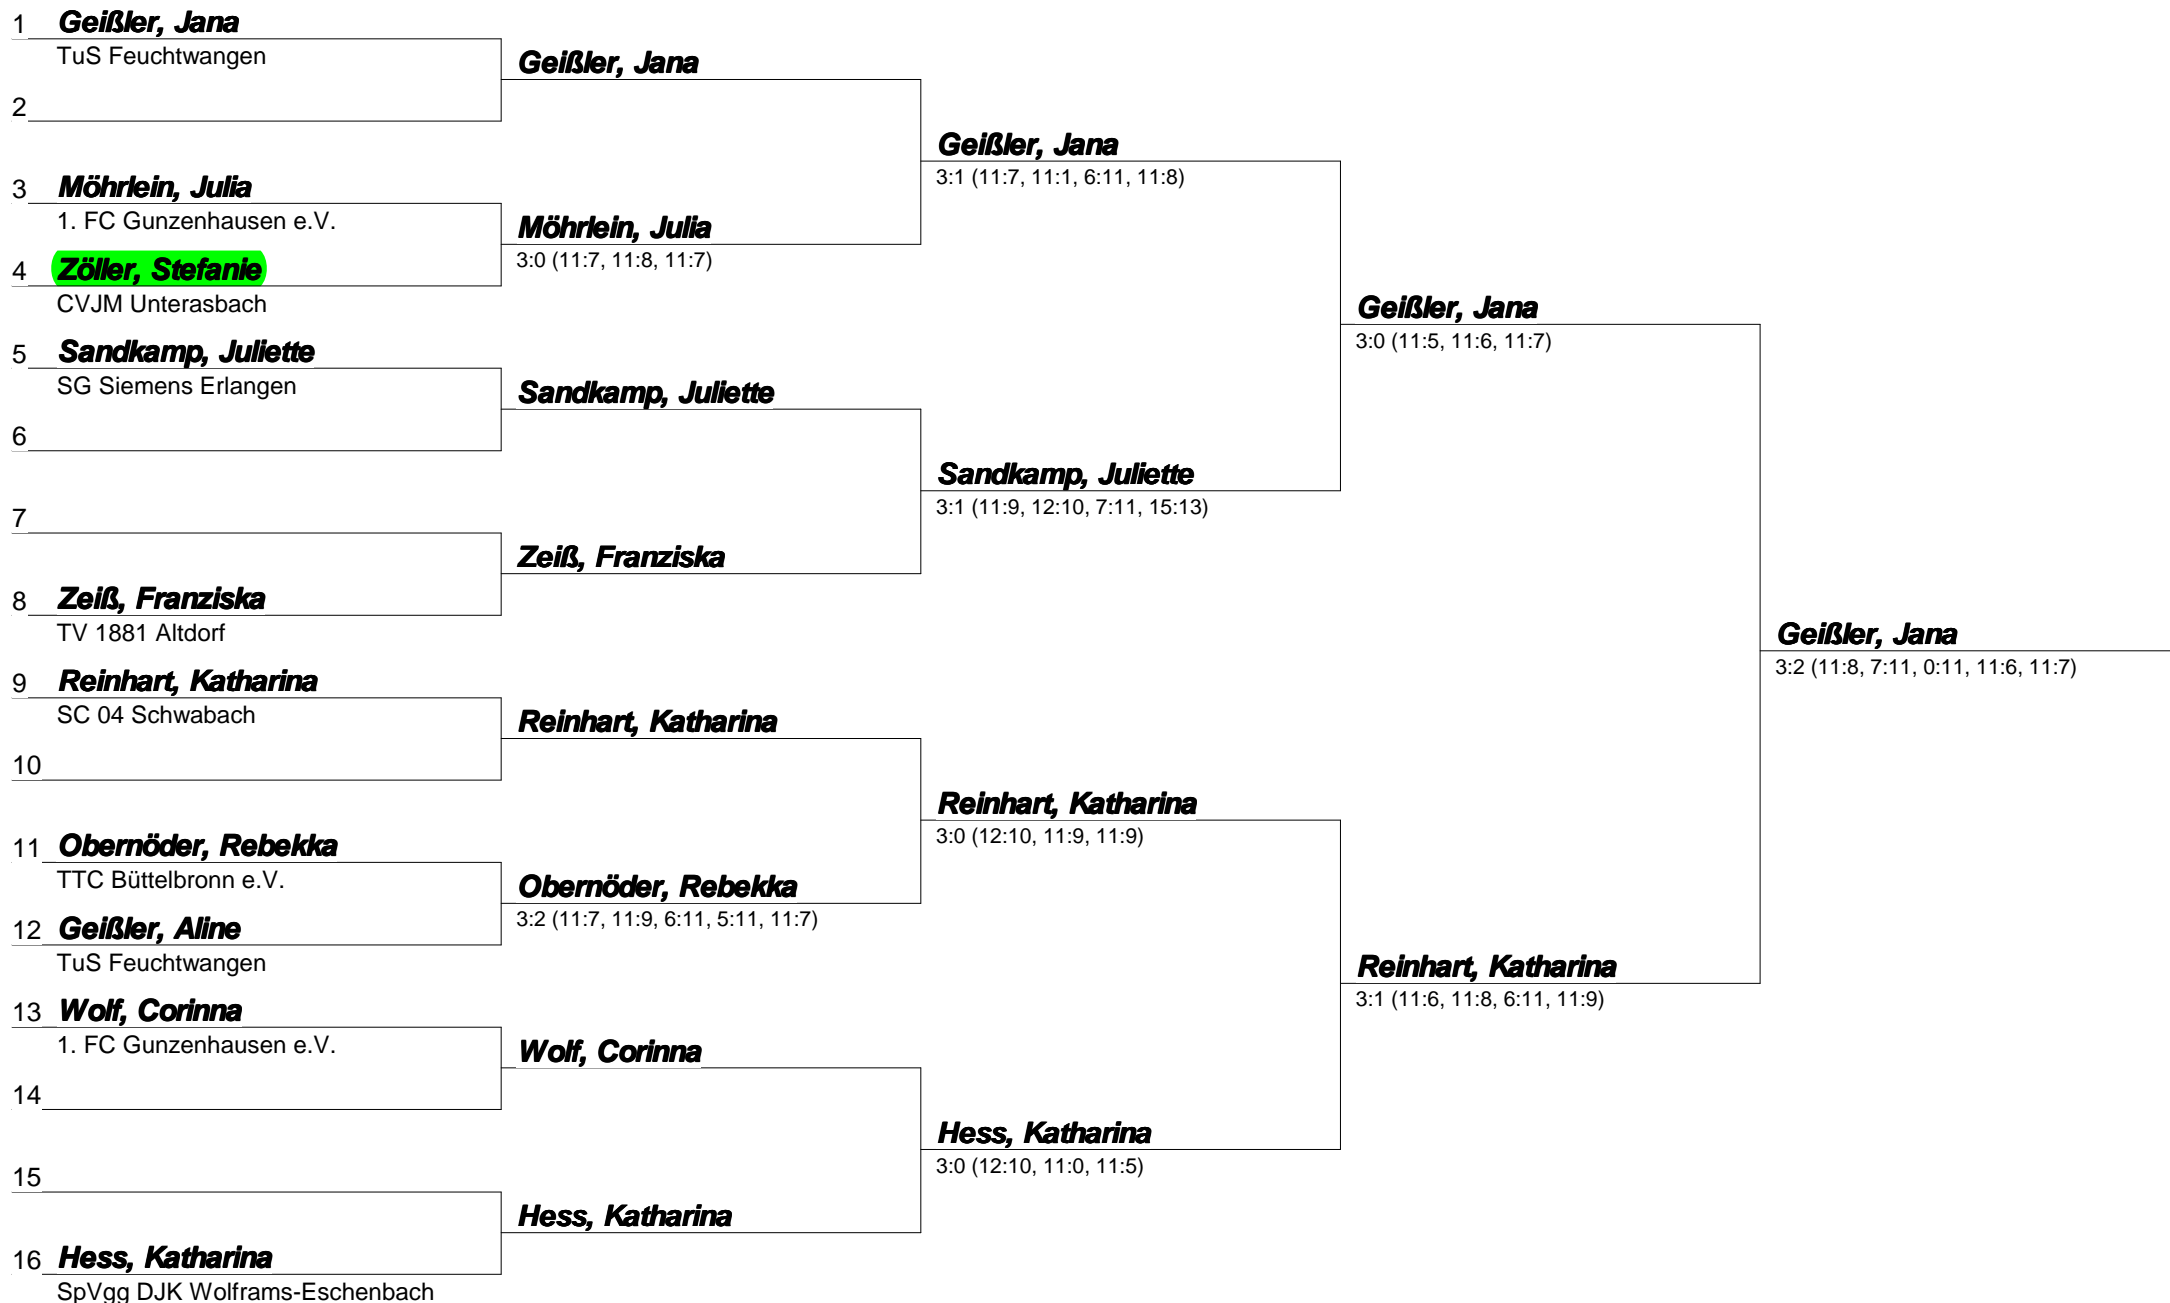

Bezirkseinzelsmeisterschaften Mittelfranken Jugend/Schüler A/Schüler B 2013

Schülerinnen A Einzel (1.-10. Platz)

10.11.2013 19:19

Bezirkseinzelsmeisterschaften Mittelfranken Jugend/Schüler A/Schüler B 2013

Schülerinnen B Doppel

10.11.2013 19:19

1	Winkler / Stadelbauer TV 1879 Hilpoltstein / TV 1896 Langenaltheim	Winkler / Stadelbauer	
2			Winkler / Stadelbauer
3	Guhr, L. / Karakus TTC Büttelbronn e.V. / ASV Buchenbühl	Scheunemann / Mazur	3:2 (10:12, 11:7, 11:5, 10:12, 16:14)
4	Scheunemann / Mazur 1. FC Gunzenhausen e.V. / TSV Stein	3:0 (11:0, 11:0, 11:0)	
5	Gebhard / Tosse SC 1904 Nürnberg e.V.	Gebhard / Tosse	Winkler / Stadelbauer 3:2 (11:3, 11:8, 9:11, 8:11, 11:6)
6	Koch / Kienow TSV Stein / ASV Möhrendorf 1947 e.V.	3:0 (11:2, 11:7, 11:7)	
7		Thiel / Wittke	Thiel / Wittke 3:0 (11:4, 11:9, 11:6)
8	Thiel / Wittke TSV Frauenaarach / TSV Kornburg		
9	Batz / Bort SpVgg Zeckern	Batz / Bort	
10			Batz / Bort
11	Bellm / Himmel 1. FC Langfurth 1921 e.V.	Bellm / Himmel	3:0 (11:5, 11:6, 11:6)
12	Döbler / Lohmüller TV 1879 Hilpoltstein / TSG 08 Roth	3:1 (15:13, 11:8, 10:12, 11:9)	Brüchert / Bunk 3:0 (11:7, 11:7, 11:5)
13	Saucedo Schneider / Nüßlein ASV Zirndorf / SpVgg Zeckern	Saucedo Schneider / Nüßlein	
14	Hönig / Küber TSV Lauf	3:0 (11:5, 11:7, 11:9)	Brüchert / Bunk
15		Brüchert / Bunk	3:0 (11:5, 11:9, 11:4)
16	Brüchert / Bunk CVJM Unterasbach