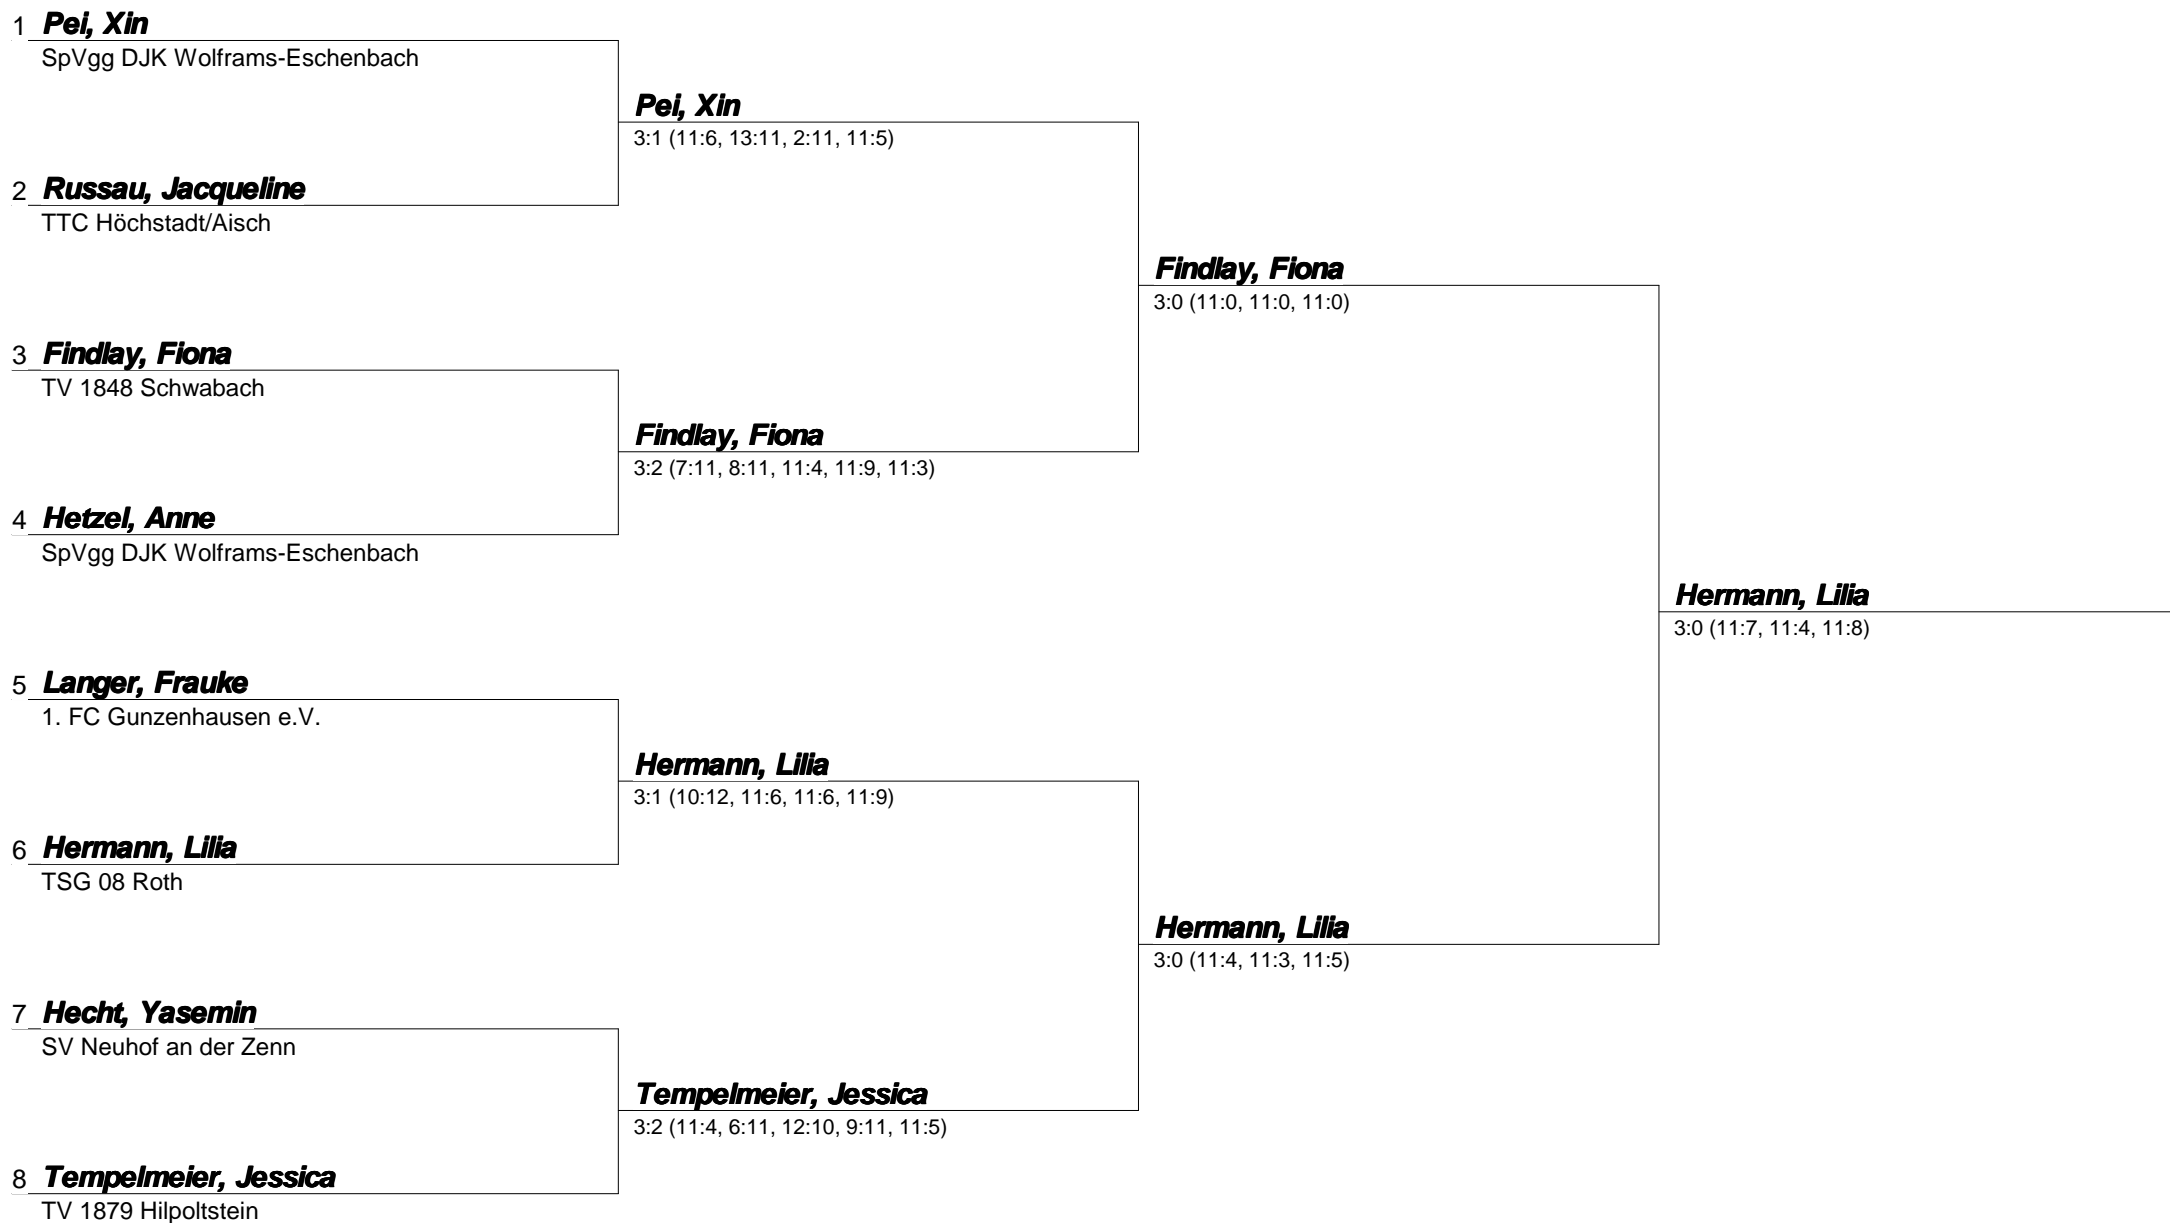

Bezirkseinzelsmeisterschaften Mittelfranken Jugend/Schüler A/Schüler B 2013

Mädchen Einzel (Endrunde)

10.11.2013 19:19

Bezirkseinzelschaften Mittelfranken Jugend/Schüler A/Schüler B 2013

Schüler A Doppel

10.11.2013 19:19

1	Vu / Lawani SC Adelsdorf / TTC Höchststadt/Aisch	Vu / Lawani	
2			Vu / Lawani
3	Harrer / Voigt TV 1879 Hilpoltstein / TTC Büttelbronn e.V.	Jankovsky / Rebling	3:2 (11:8, 8:11, 11:6, 10:12, 11:4)
4	Jankovsky / Rebling FC Ezelsdorf 1923	3:0 (11:7, 11:3, 11:8)	
5	Wallraff / Welter SC 04 Schwabach	Wallraff / Welter	
6			Atilanok / Hahn
7			3:2 (11:7, 11:5, 10:12, 4:11, 11:8)
8	Atilanok / Hahn ESV Flügelrad Nürnberg / SC 1904 Nürnberg e.V.	Atilanok / Hahn	
9	Spath / Zweschper TSV 1860 e.V. Scheinfeld / SV Neuhof an der Zenn	Spath / Zweschper	
10			Spath / Zweschper
11			3:1 (11:8, 4:11, 11:7, 11:5)
12	Herbst / Söhnlein TV 1881 Altdorf	Herbst / Söhnlein	
13	Gross / Krumbeck 1. FC Großdechsendorf / SC Adelsdorf	Gross / Krumbeck	
14	Römer / Wehr ASV Zirndorf / CVJM Unterasbach	3:2 (11:6, 9:11, 7:11, 11:9, 11:5)	
15			Gross / Krumbeck
16	Enders, S. / Reichart TTC 70 Bruckberg e.V. / Post SV Nürnberg	Enders, S. / Reichart	3:2 (12:14, 8:11, 11:5, 11:7, 11:7)