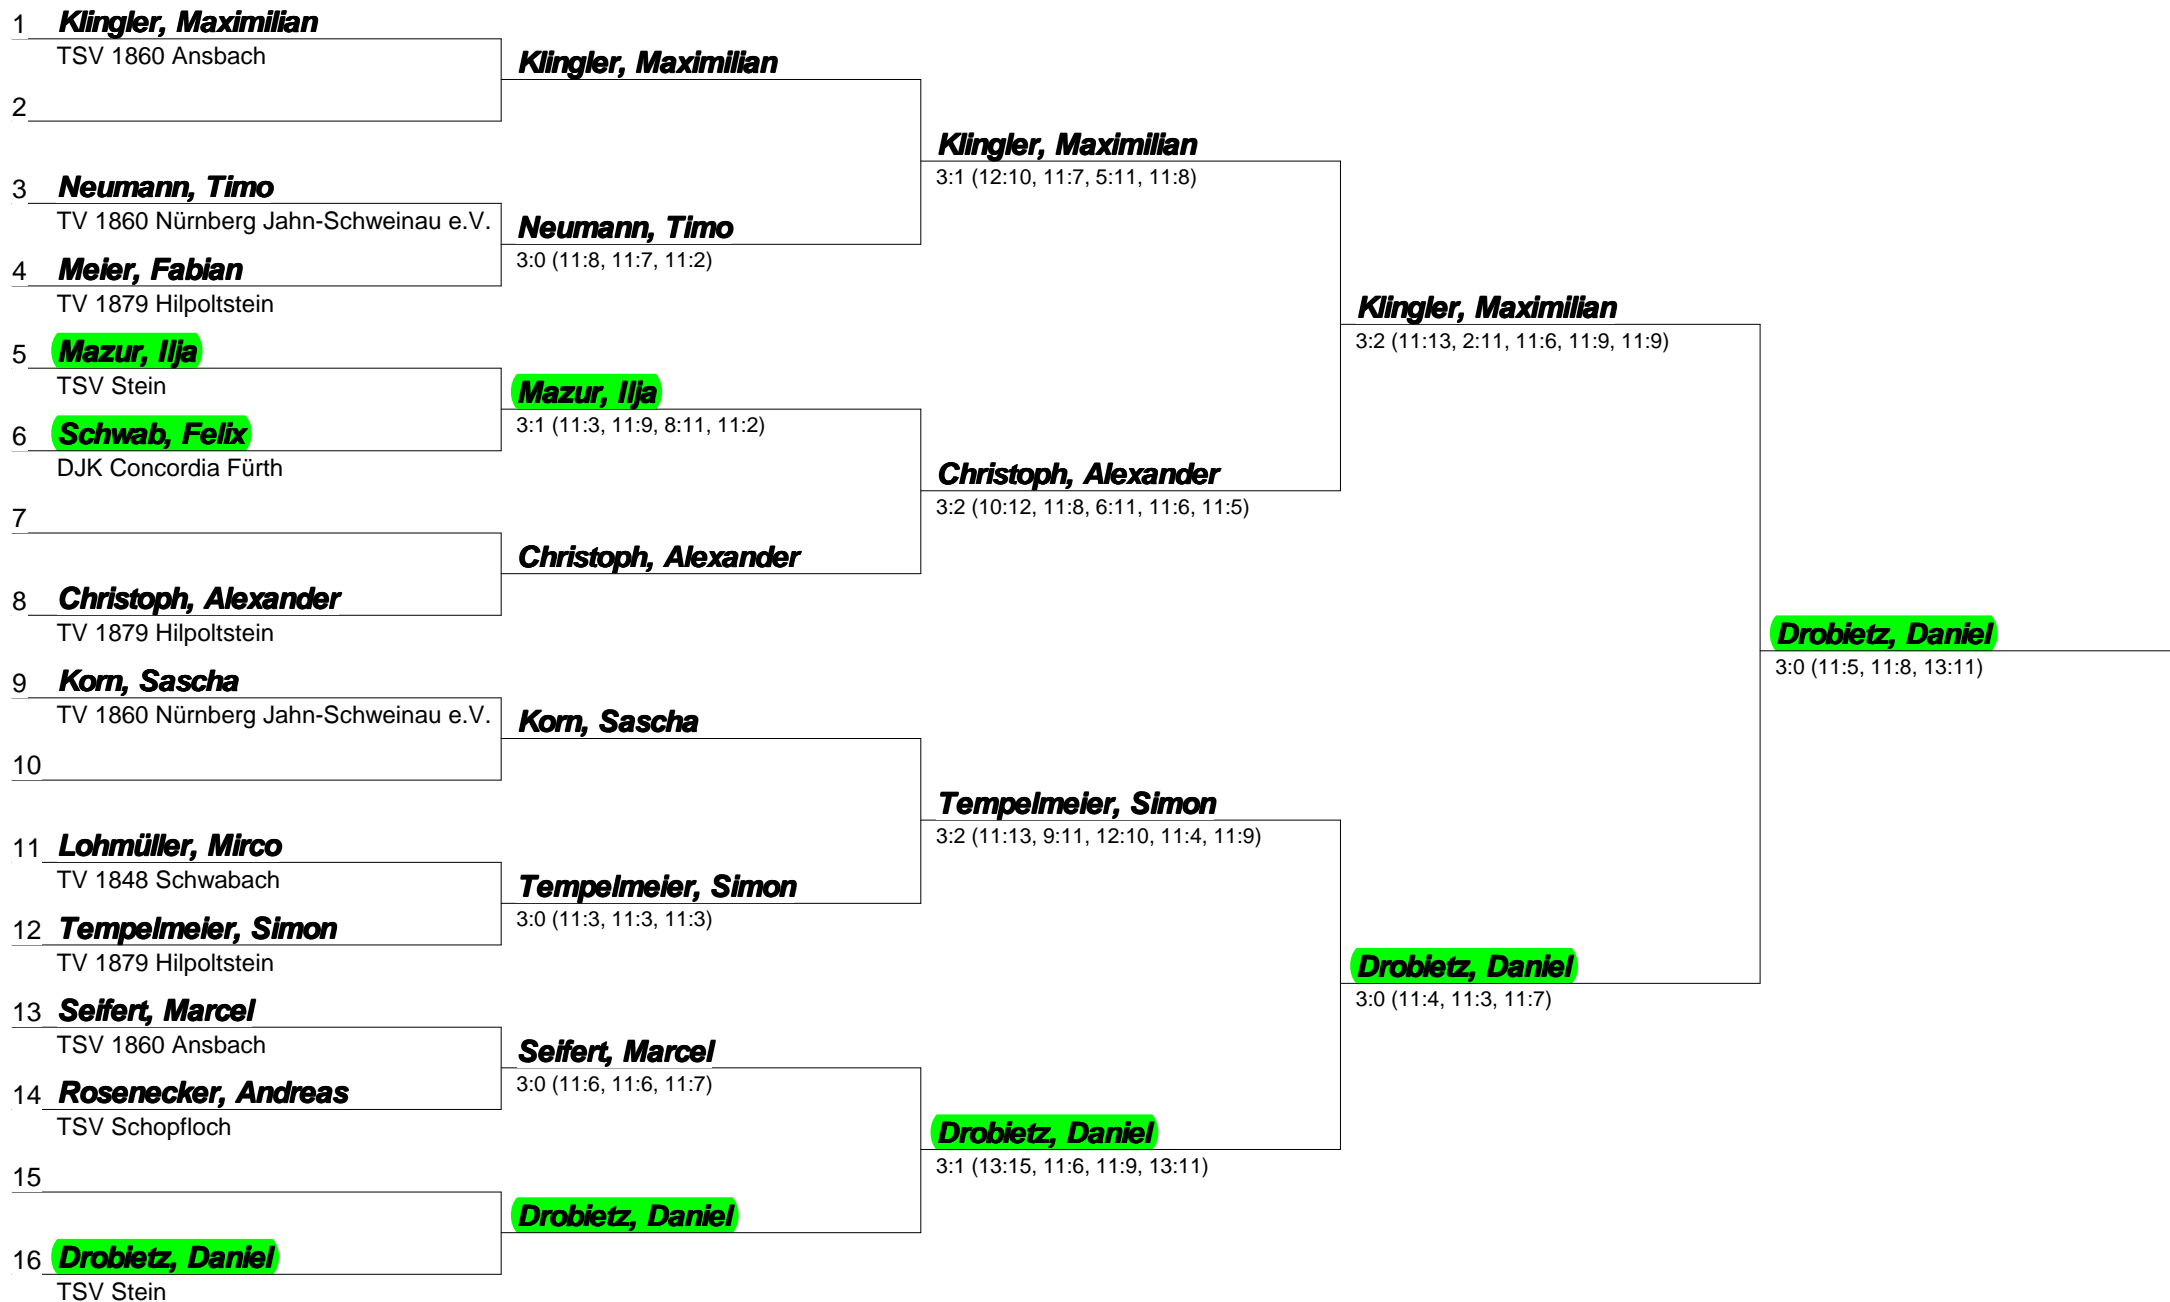

Bezirkseinzelschaften Mittelfranken Jugend/Schüler A/Schüler B 2013

Jungen Einzel (Vorrunde)

10.11.2013 19:19

Gruppe 5		1	2	3	4	Sätze	Spiele	Rang
1	Christoph, Alexander TV 1879 Hilpoltstein	*	3:0	3:0	3:2	9:2	3:0	1
2	Rosenecker, Andreas TSV Schopfloch	0:3	*	3:0	3:1	6:4	2:1	2
3	Trefflich, Marcus 1. FC Gunzenhausen e.V.	0:3	0:3	*	0:3	0:9	0:3	4
4	Dottori, Mario ATV Frankonia Nürnberg e.V.	2:3	1:3	3:0	*	6:6	1:2	3

Gruppe 6		1	2	3	Sätze	Spiele	Rang
1	Klinger, Maximilian TSV 1860 Ansbach	*	3:0	3:0	6:0	2:0	1
2	Wormser, Kai TTC Höchststadt/Aisch	0:3	*	2:3	2:6	0:2	3
3	Lohmüller, Mirco TV 1848 Schwabach	0:3	3:2	*	3:5	1:1	2

Bezirkseinzelschaften Mittelfranken Jugend/Schüler A/Schüler B 2013

Jungen Einzel (Endrunde)

10.11.2013 19:19