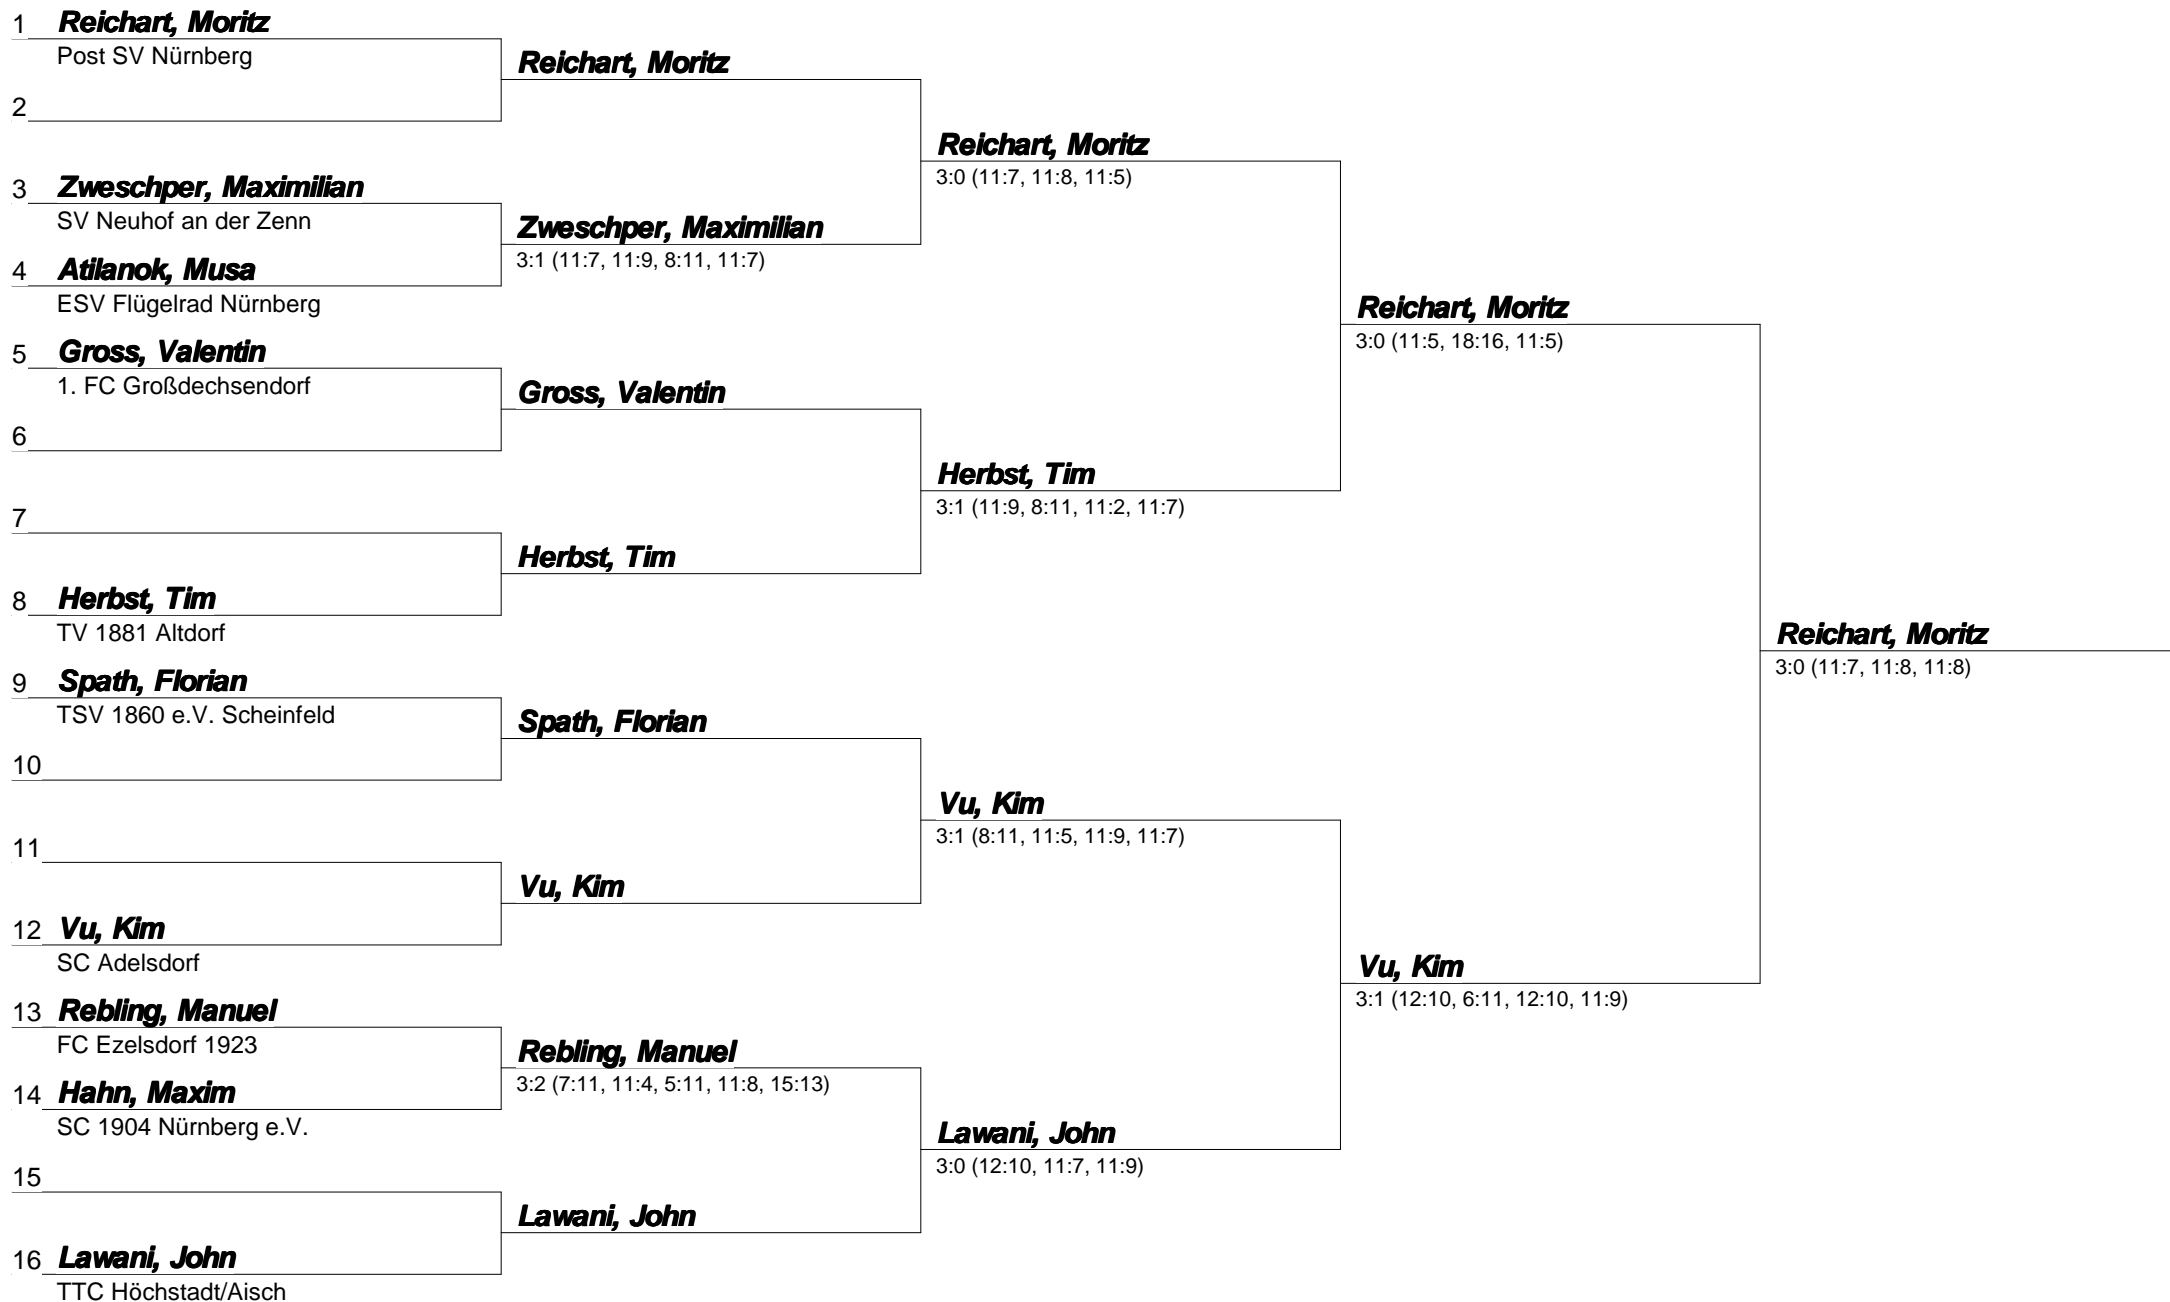

Bezirkseinzelsmeisterschaften Mittelfranken Jugend/Schüler A/Schüler B 2013

Schüler A Einzel (1.-10. Platz)

10.11.2013 19:19

Bezirkseinzelschaften Mittelfranken Jugend/Schüler A/Schüler B 2013

Schüler B Doppel

10.11.2013 19:19

1	Seidenath / Stumpf TV 1881 Altdorf / TV 1848 Schwabach	Seidenath / Stumpf	
2			
3	Hensel / Wegner TTC 70 Bruckberg e.V.	Hensel / Wegner	Hensel / Wegner 3:2 (4:11, 3:11, 11:7, 12:10, 11:7)
4	Gasch / Siebert DTV Diespeck / SC Großschwarzenlohe	Hensel / Wegner	3:0 (11:6, 11:6, 11:8)
5	Wolf, M. / Fuchs 1. FC Gunzenhausen e.V. / TSV 1860 Weißenburg	Wolf, M. / Fuchs	Krapf / Neubauer 3:1 (12:10, 11:7, 11:13, 11:9)
6			
7			Krapf / Neubauer 3:0 (11:7, 11:8, 11:7)
8	Krapf / Neubauer ASV Zirndorf / CVJM Unterasbach	Krapf / Neubauer	
9	Dobras / Enders, A. TTC 70 Bruckberg e.V.	Dobras / Enders, A.	
10			
11			Dobras / Enders, A. 3:0 (11:3, 11:9, 12:10)
12	Brenner / Schuster SpVgg Mögeldorf 2000	Brenner / Schuster	
13	Hönisch / Schäffer TSG 08 Roth / TTC Birkenfeld	Hönisch / Schäffer	Waßmann / Wagner 3:0 (11:8, 11:6, 11:7)
14			
15			Waßmann / Wagner 3:0 (11:3, 11:4, 11:3)
16	Waßmann / Wagner TV 1881 Altdorf / DJK Schwabach	Waßmann / Wagner