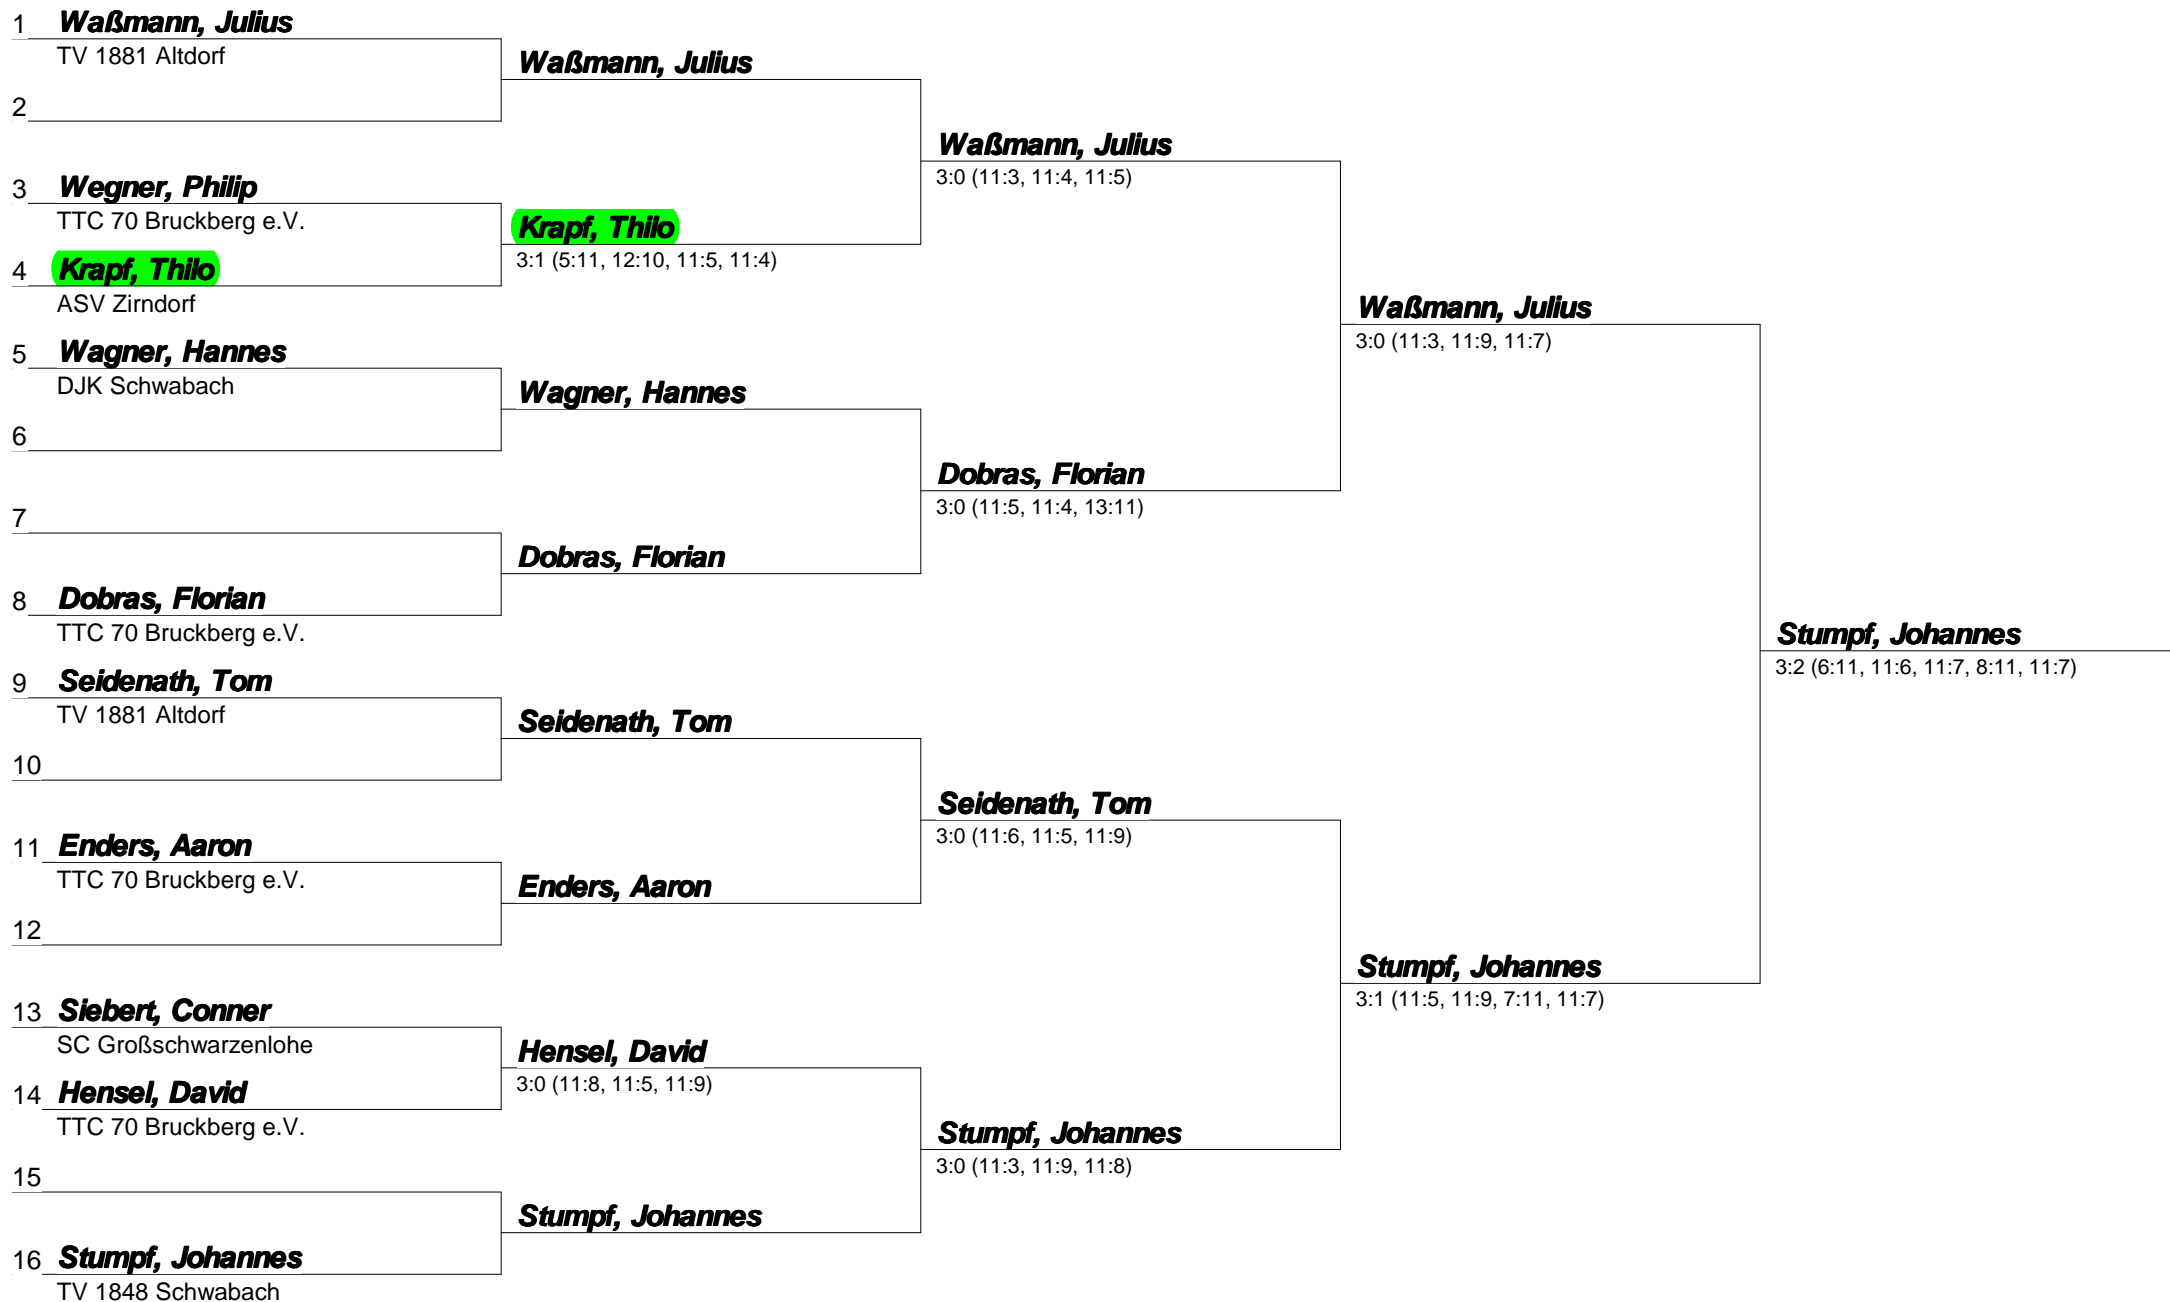

Bezirkseinzelschaften Mittelfranken Jugend/Schüler A/Schüler B 2013

Schüler B Einzel (Vorrunde)

10.11.2013 19:19

Gruppe 5		1	2	3	4	Sätze	Spiele	Rang
1	Stumpf, Johannes TV 1848 Schwabach	*	3:0	3:0	3:0	9:0	3:0	1
2	Enders, Aaron TTC 70 Bruckberg e.V.	0:3	*	3:0	3:0	6:3	2:1	2
3	Wolf, Marco 1. FC Gunzenhausen e.V.	0:3	0:3	*	3:0	3:6	1:2	3
4	Trappe, Thorben SpVgg Erlangen	0:3	0:3	0:3	*	0:9	0:3	4

Bezirkseinzelsmeisterschaften Mittelfranken Jugend/Schüler A/Schüler B 2013

Schüler B Einzel (1.-10. Platz)

10.11.2013 19:19