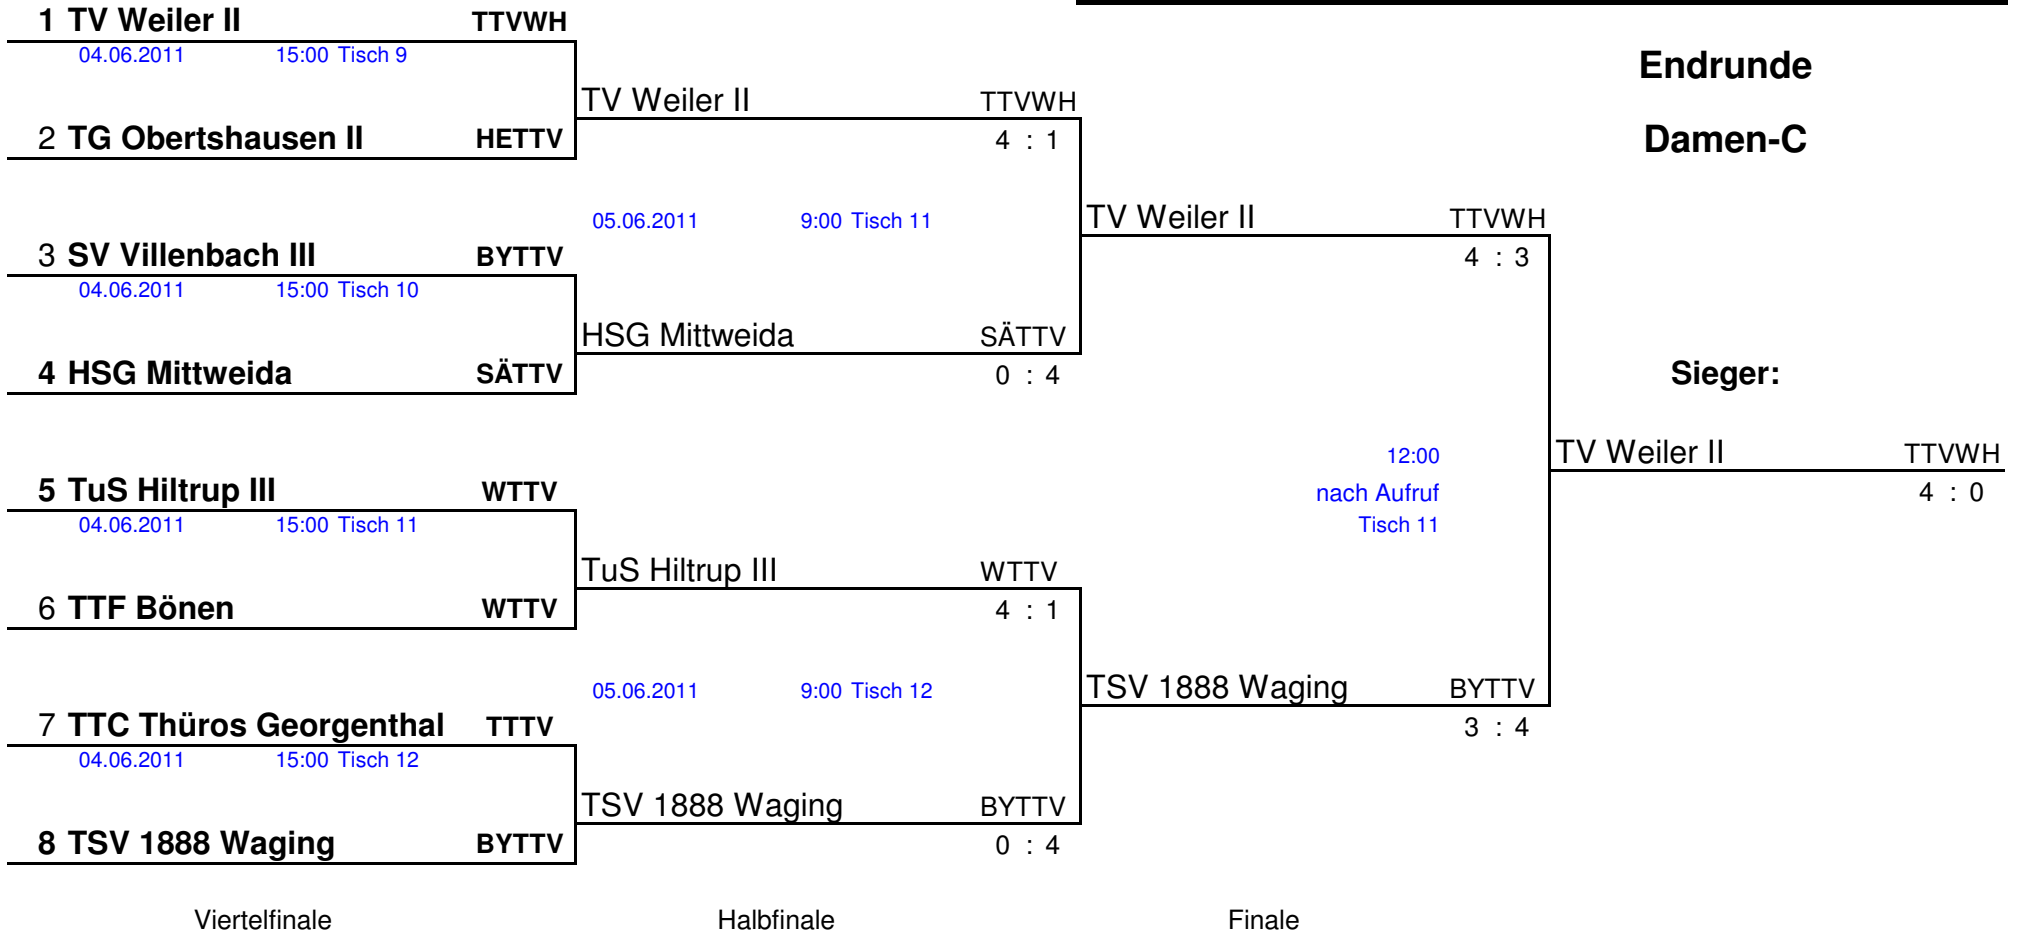

**10. Deutsche Pokalmeisterschaften
für Verbandsklassen der DAMEN und HERREN**

**Endrunde
Damen-C**

Sieger:

TV Weiler II TTVWH
4 : 0

10. Deutsche Pokalmeisterschaften für Verbandsklassen der DAMEN und HERREN

02.06. bis 05.06.2011

Raster Vorrunde

Herren-C

Gruppe 1

	Mannschaft	Verb.	1	2	3	4	5	Punkte	Spiele	Pl.
1	TTC Remlingen	BYTTV		4 : 2	1 : 4	1 : 4	0 : 4	1 : 3	6 : 14	5
2	SG Deißlingen	TTVWH	2 : 4		4 : 1	4 : 1	1 : 4	2 : 2	11 : 10	2
3	Elsterberger BC	SÄTTV	4 : 1	1 : 4		2 : 4	1 : 4	1 : 3	8 : 13	4
4	TLV Simonswald	SBTTV	4 : 1	1 : 4	4 : 2		1 : 4	2 : 2	10 : 11	3
5	TSG Valbert	WTTV	4 : 0	4 : 1	4 : 1	4 : 1		4 : 0	16 : 3	1

Gruppe 2

	Mannschaft	Verb.	1	2	3	4	5	Punkte	Spiele	Pl.
1	SV Wesseln	TTVN		4 : 2	1 : 4	2 : 4	4 : 3	2 : 2	11 : 13	4
2	Eintracht Gommern	TTVSA	2 : 4		0 : 4	0 : 4	1 : 4	0 : 4	3 : 16	5
3	TSG Niederhofheim	HETTV	4 : 1	4 : 0		3 : 4	4 : 2	3 : 1	15 : 7	1
4	SV Schmalensee	TTVSH	4 : 2	4 : 0	4 : 3		1 : 4	3 : 1	13 : 9	2
5	SV Schwarz-Rot Wingerode	TTTV	3 : 4	4 : 1	2 : 4	4 : 1		2 : 2	13 : 10	3

Gruppe 3

	Mannschaft	Verb.	1	2	3	4	5	Punkte	Spiele	Pl.
1	SV Jembke	TTVN		4 : 1	4 : 1	4 : 1	4 : 3	4 : 0	16 : 6	1
2	TSV 1847 Schwaben Augsburg	BYTTV	1 : 4		4 : 1	4 : 3	1 : 4	2 : 2	10 : 12	3
3	SG Marßel Bremen II	FTTB	1 : 4	1 : 4		0 : 4	0 : 4	0 : 4	2 : 16	5
4	FZC Lambsbachtal	PTTV	1 : 4	3 : 4	4 : 0		0 : 4	1 : 3	8 : 12	4
5	TSG 1913 Welgesheim	RTTV	3 : 4	4 : 1	4 : 0	4 : 0		3 : 1	15 : 5	2

Gruppe 4

	Mannschaft	Verb.	1	2	3	4	5	Punkte	Spiele	Pl.
1	SSV BG Eichenbarleben-Ochtmersleb	TTVSA	abgereist	0 : 0	0 : 0	0 : 0	0 : 0	0 : 0	0 : 0	
2	TTC Witzighausen II	TTVWH	0 : 0		4 : 0	4 : 3	0 : 0	2 : 0	8 : 3	1
3	Köpenicker SV Ajax III	BETTV	0 : 0	0 : 4		4 : 2	0 : 0	1 : 1	4 : 6	2
4	SG Westerwald II	TTVR	0 : 0	3 : 4	2 : 4		0 : 0	0 : 2	5 : 8	3