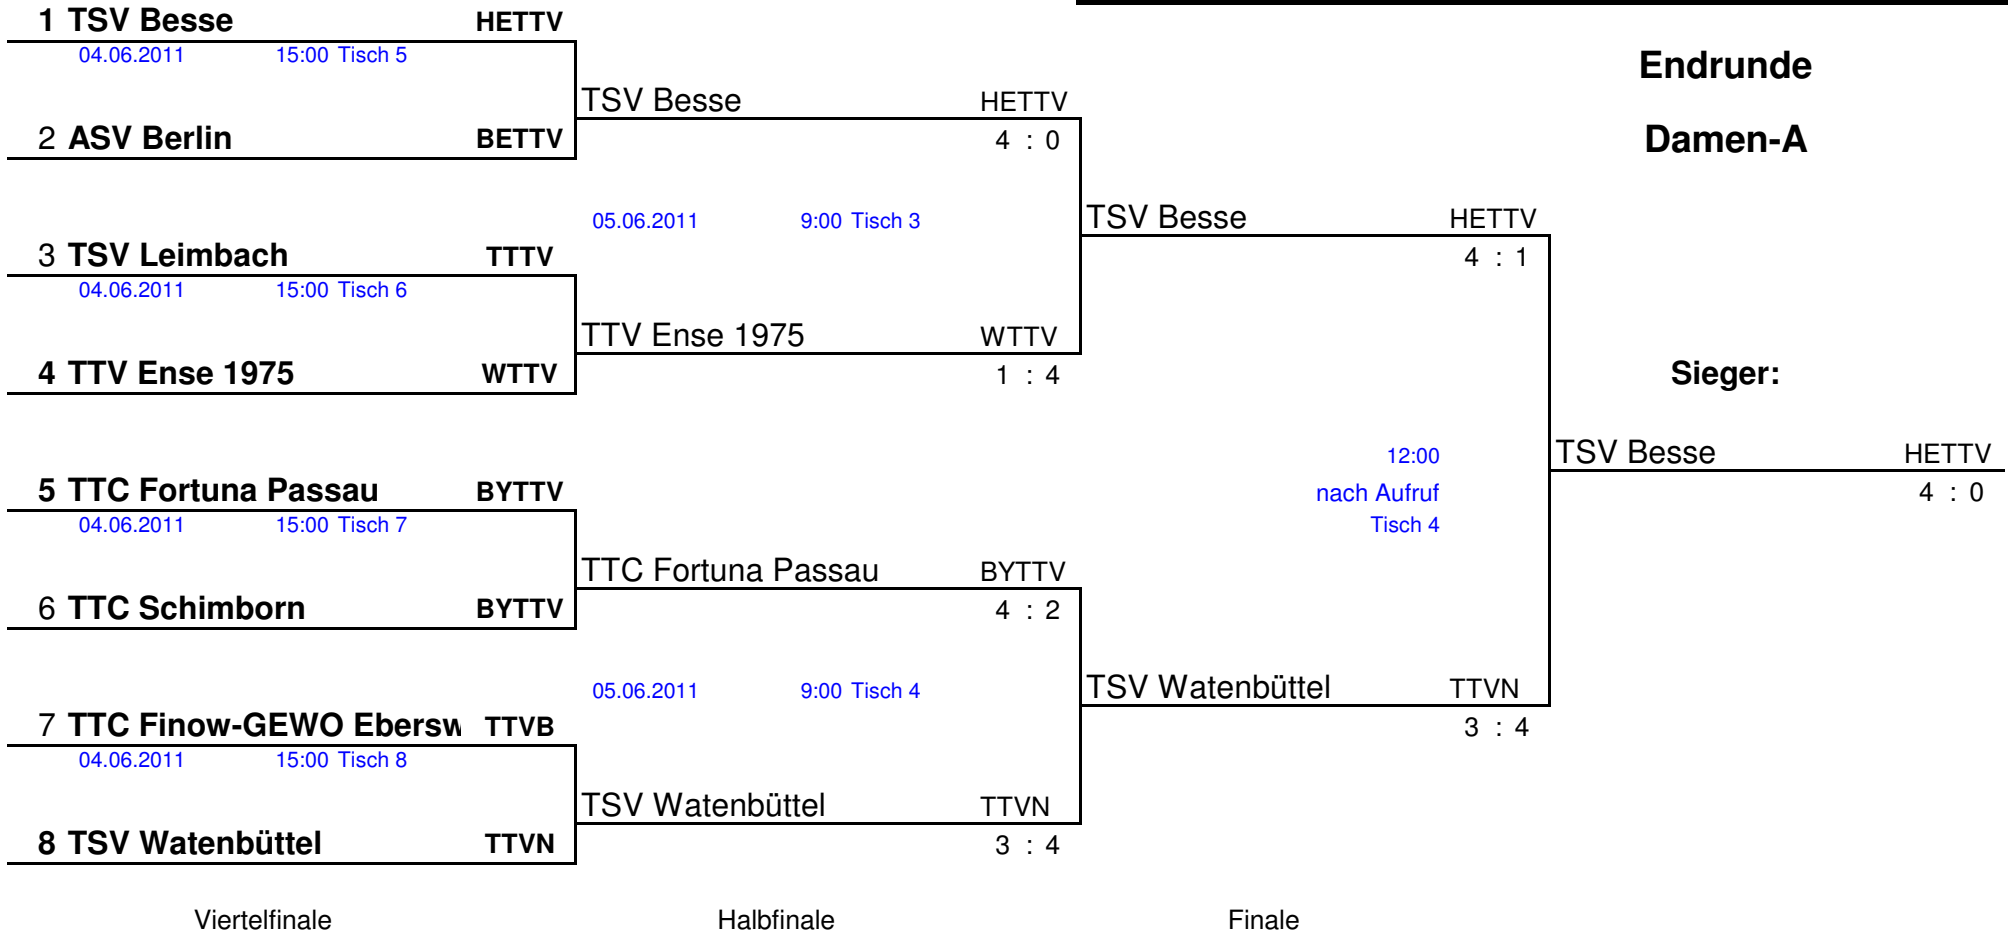

**10. Deutsche Pokalmeisterschaften
für Verbandsklassen der DAMEN und HERREN**

**Endrunde
Damen-A**

Sieger:

TSV Besse HETTV
4 : 0

10. Deutsche Pokalmeisterschaften für Verbandsklassen der DAMEN und HERREN

02.06. bis 05.06.2011

Raster Vorrunde

Herren-A

Gruppe 1

	Mannschaft	Verb.	1	2	3	4	Punkte	Spiele	Pl.
1	TTV Ettlingen	BATTV		4 : 2	4 : 1	4 : 2	3 : 0	12 : 5	1
2	SV Viktoria Preußen II	HETTV	2 : 4		2 : 4	2 : 4	0 : 3	6 : 12	4
3	VfR Simmern II	TTVR	1 : 4	4 : 2		4 : 3	2 : 1	9 : 9	2
4	SV Schott Jena II	TTTV	2 : 4	4 : 2	3 : 4		1 : 2	9 : 10	3

Gruppe 2

	Mannschaft	Verb.	1	2	3	4	Punkte	Spiele	Pl.
1	DJK Siegfried Osterath	WTTV		4 : 1	4 : 1	4 : 2	3 : 0	12 : 4	1
2	TSV Stein	BYTTV	1 : 4		4 : 1	4 : 0	2 : 1	9 : 5	2
3	SG Aufbau Schwerz	TTVSA	1 : 4	1 : 4		0 : 4	0 : 3	2 : 12	4
4	DJK Sportbund Stuttgart II	TTVWH	2 : 4	0 : 4	4 : 0		1 : 2	6 : 8	3

Gruppe 3

	Mannschaft	Verb.	1	2	3	4	Punkte	Spiele	Pl.
1	TTV Preußen 47 Lünen	WTTV		3 : 4	3 : 4	1 : 4	0 : 3	7 : 12	4
2	SC Charlottenburg Berlin	BETTV	4 : 3		4 : 0	4 : 1	3 : 0	12 : 4	1
3	1. FSV Mainz 05	RTTV	4 : 3	0 : 4		4 : 3	2 : 1	8 : 10	2
4	TSV Penig	SÄTTV	4 : 1	1 : 4	3 : 4		1 : 2	8 : 9	3

Gruppe 4

	Mannschaft	Verb.	1	2	3	4	Punkte	Spiele	Pl.
1	DJK Unitas Langenfeld	WTTV		3 : 4	2 : 4	2 : 4	0 : 3	7 : 12	4
2	TV Hude	TTVN	4 : 3		4 : 0	4 : 1	3 : 0	12 : 4	1
3	FC Queidersbach	PTTV	4 : 2	0 : 4		1 : 4	1 : 2	5 : 10	3
4	TSV Aukrug	TTVSH	4 : 2	1 : 4	4 : 1		2 : 1	9 : 7	2