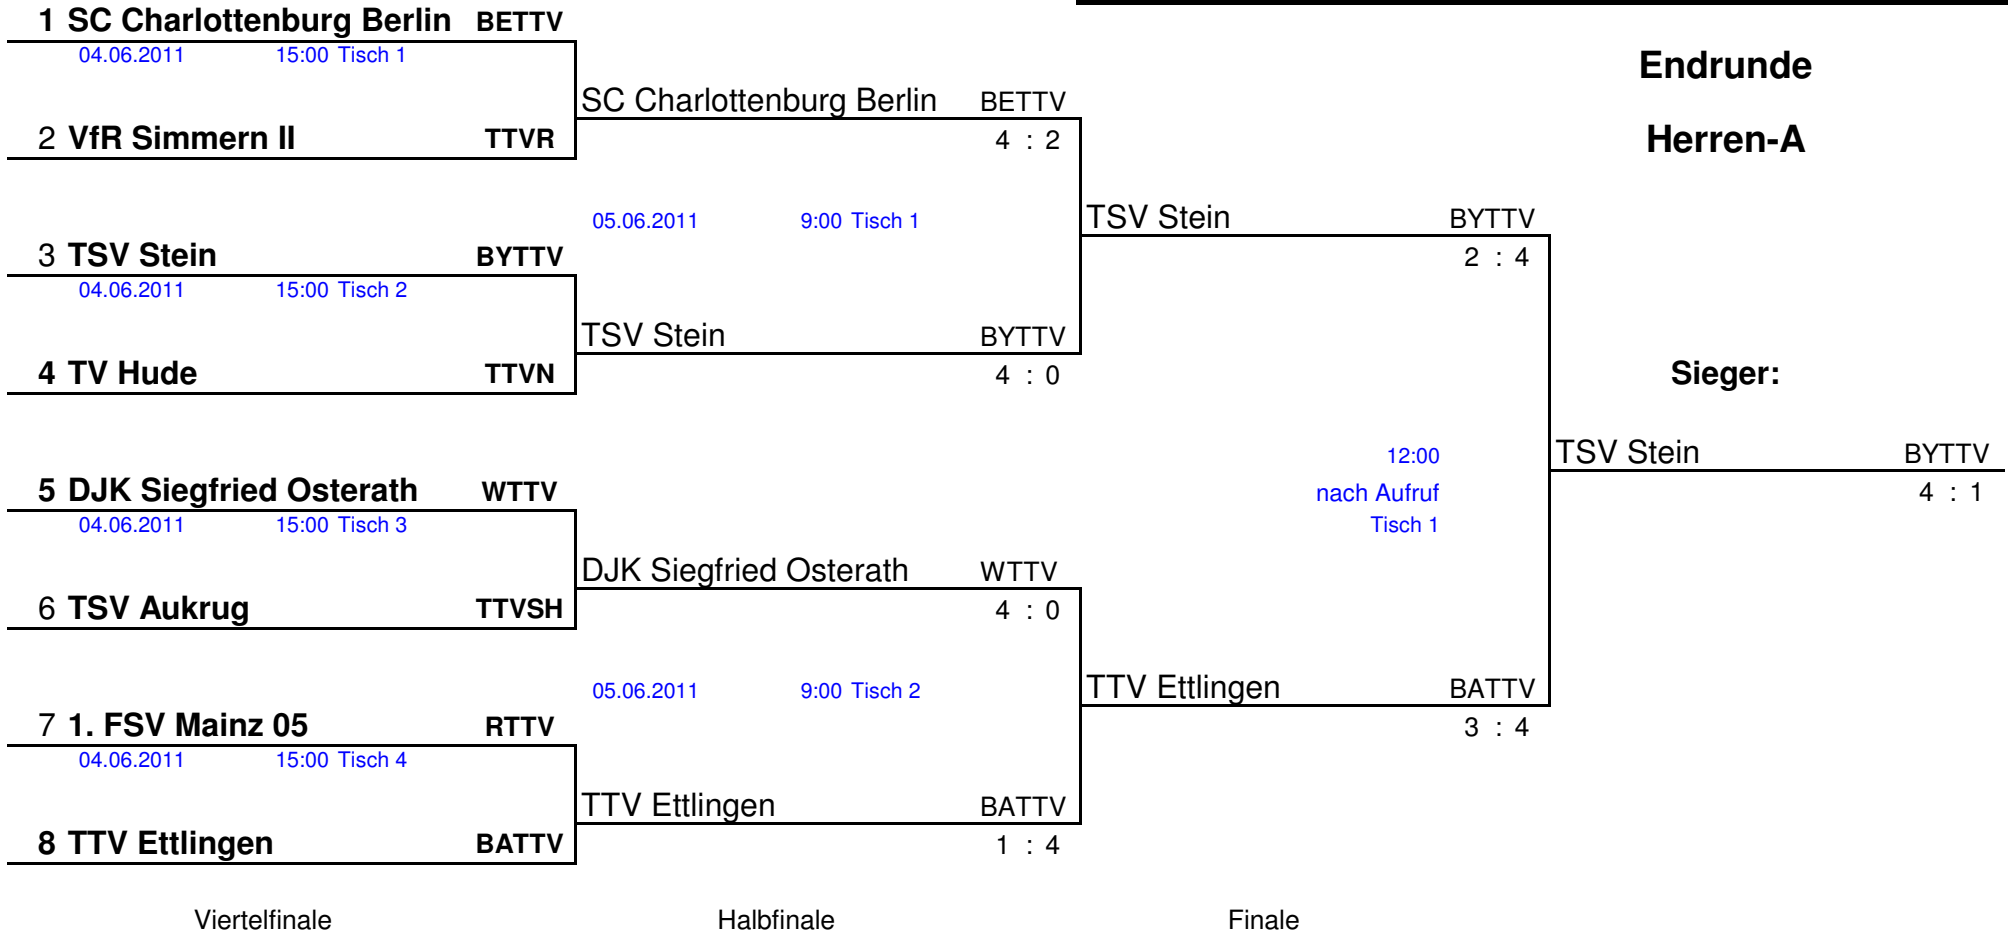

**10. Deutsche Pokalmeisterschaften
für Verbandsklassen der DAMEN und HERREN**

10. Deutsche Pokalmeisterschaften für Verbandsklassen der DAMEN und HERREN

02.06. bis 05.06.2011

Raster Vorrunde

Damen-B

Gruppe 1

	Mannschaft	Verb.	1	2	3	4	5	Punkte	Spiele	Pl.
1	DJK TTR Rheine	WTTV		4 : 0	4 : 0	1 : 4	4 : 2	3 : 1	13 : 6	2
2	TG Donzdorf	TTVWH	0 : 4		4 : 3	1 : 4	4 : 1	2 : 2	9 : 12	3
3	ASV Birkenheide II	PTTV	0 : 4	3 : 4		0 : 4	4 : 1	1 : 3	7 : 13	4
4	TTC Elbe Dresden	SÄTTV	4 : 1	4 : 1	4 : 0		4 : 1	4 : 0	16 : 3	1
5	TV St. Georgen	SBTTV	2 : 4	1 : 4	1 : 4	1 : 4		0 : 4	5 : 16	5

Gruppe 2

	Mannschaft	Verb.	1	2	3	4	5	Punkte	Spiele	Pl.
1	SV BW Eickelborn	WTTV		2 : 4	4 : 1	4 : 3	0 : 0	2 : 1	10 : 8	2
2	TV Weiler	TTVWH	4 : 2		4 : 1	4 : 1	0 : 0	3 : 0	12 : 4	1
3	TTC Berlin Neukölln V	BETTV	1 : 4	1 : 4		4 : 3	0 : 0	1 : 2	6 : 11	3
4	TuS Huchting II	FTTB	3 : 4	1 : 4	3 : 4		0 : 0	0 : 3	7 : 12	4

Gruppe 3

	Mannschaft	Verb.	1	2	3	4	5	Punkte	Spiele	Pl.
1	SuS Veltheim	WTTV		1 : 4	4 : 0	1 : 4	0 : 0	1 : 2	6 : 8	3
2	DJK SB Regensburg II	BYTTV	4 : 1		4 : 1	1 : 4	0 : 0	2 : 1	9 : 6	2
3	TTC Kronau	BATTV	0 : 4	1 : 4		0 : 4	0 : 0	0 : 3	1 : 12	4
4	BSC Einhausen	HETTV	4 : 1	4 : 1	4 : 0		0 : 0	3 : 0	12 : 2	1

Gruppe 4

	Mannschaft	Verb.	1	2	3	4	5	Punkte	Spiele	Pl.
1	ESV BR Bonn II	WTTV		2 : 4	4 : 1	4 : 0	0 : 0	2 : 1	10 : 5	2
2	TV 1923 Eckersmühlen	BYTTV	4 : 2		4 : 0	4 : 0	0 : 0	3 : 0	12 : 2	1
3	Hoogsteder SV	TTVN	1 : 4	0 : 4		0 : 4	0 : 0	0 : 3	1 : 12	4
4	TuS Weitfeld-Langenbach	TTVR	0 : 4	0 : 4	4 : 0		0 : 0	1 : 2	4 : 8	3