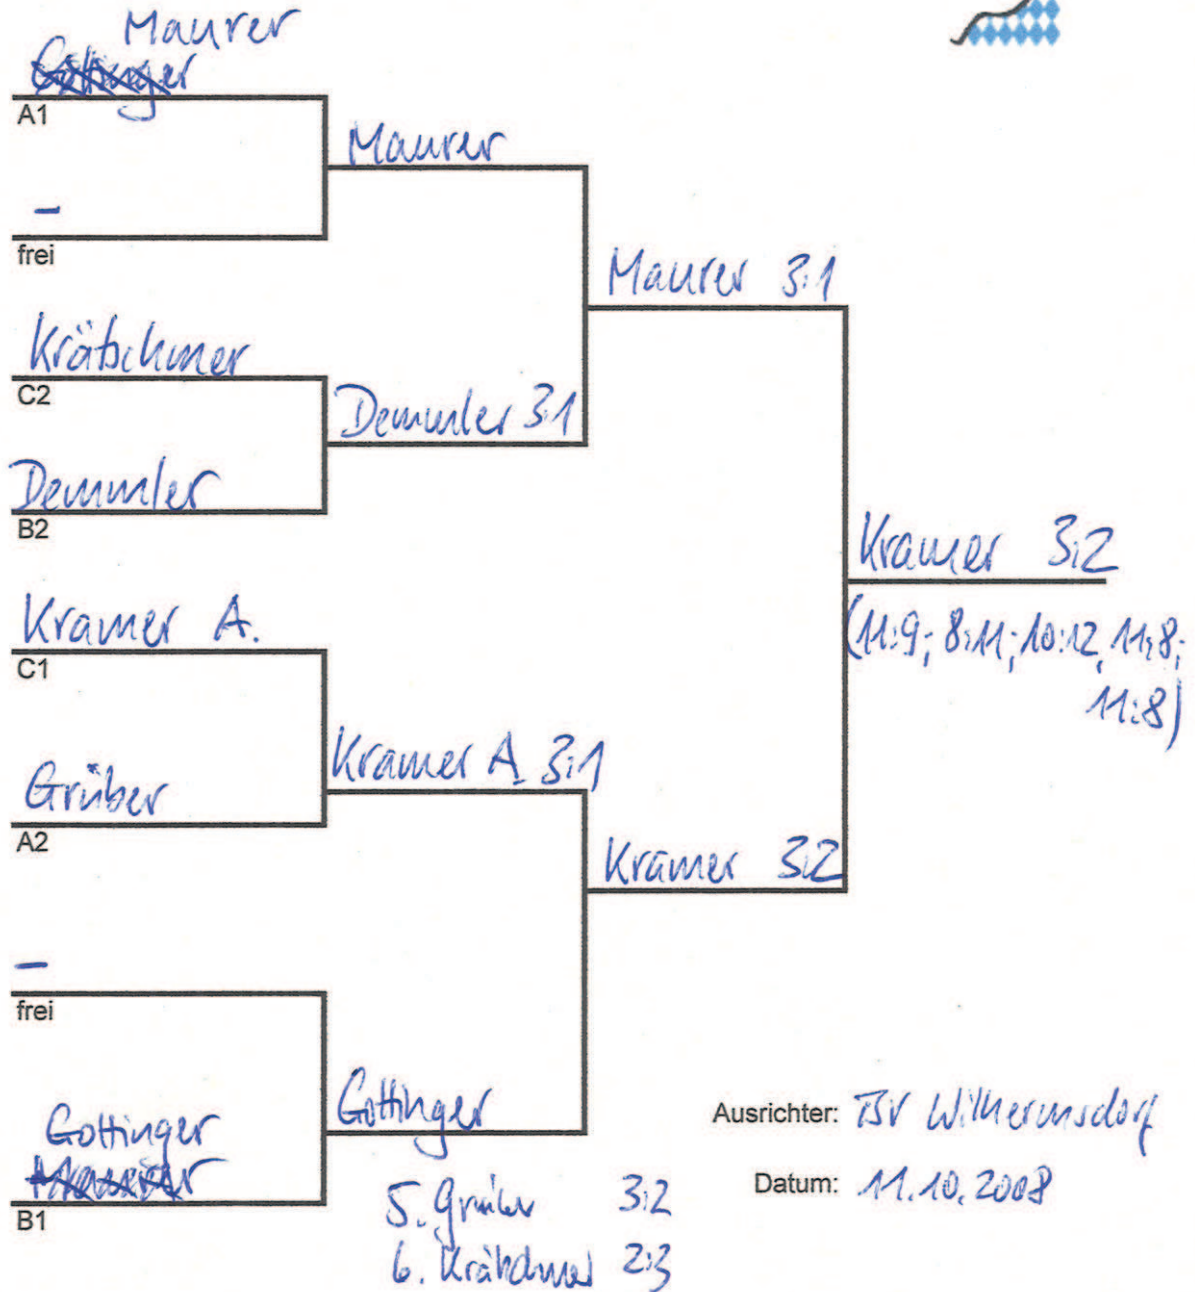

Kreis Fürth - Kreiseinzelmeisterschaften 20 08

Einzel Herren-A/B Klasse
Konkurrenz

Gruppe A		1	2	3	4	Sätze	Spiele	Platz
Grüber	1	X	3:1	2:3		5-4	1:1	2.
Kräbger	2	1:3	X	0:3		1-6	0:2	3.
Maurer	3	3:2	3:0	X		6-2	2:0	1.
	4				X			

Gruppe B		1	2	3	4	Sätze	Spiele	Platz
Demmler	1	X	1:3	3:0		4-3	1:1	2.
Göttinger	2	3:1	X	3:0		6-1	2:0	1.
Kramer C.	3	0:3	0:3	X		0-6	0:2	3.
	4				X			

Gruppe C		1	2	3	4	Sätze	Spiele	Platz
Kramer A.	1	X	3:1	3:2		6-3	2:0	1.
Kräbchmer	2	1:3	X	3:2		4-5	1:1	2.
Warkus	3	2:3	2:3	X		4-6	0:2	3.
	4				X			

Ausrichter: TSV Wilhelmsdorf

Datum: 11. 10. 2008

Kreis Fürth - Kreiseinzelmeisterschaften 20 08

Einzel Damen-BIC
Konkurrenz Klasse

Gruppe A		1	2	3	4	Sätze	Spiele	Platz
Hillig	1	X	0:3	0:3	0:3	0-9	0:3	
Langer	2	3:0	X	0:3	0:3	3-6	1:2	
Plommer	3	3:0	3:0	X	3:0	9-0	3:0	
Sperr	4	3:0	3:0	0:3	X	6-3	2:1	

Gruppe B		1	2	3	4	Sätze	Spiele	Platz
Deuk	1	X	3:0	0:3		3-3	1:1	2.
Köhler	2	0:3	X	0:3		0-6	0:2	3.
Löscher-Flotz	3	3:0	3:0	X		6-0	2:0	1.
	4				X			

3. Sperr 3:0
 4. Deuk
 5. Langer 3:2
 6. Köhler

Ausrichter: TSV Wilhelmsdorf