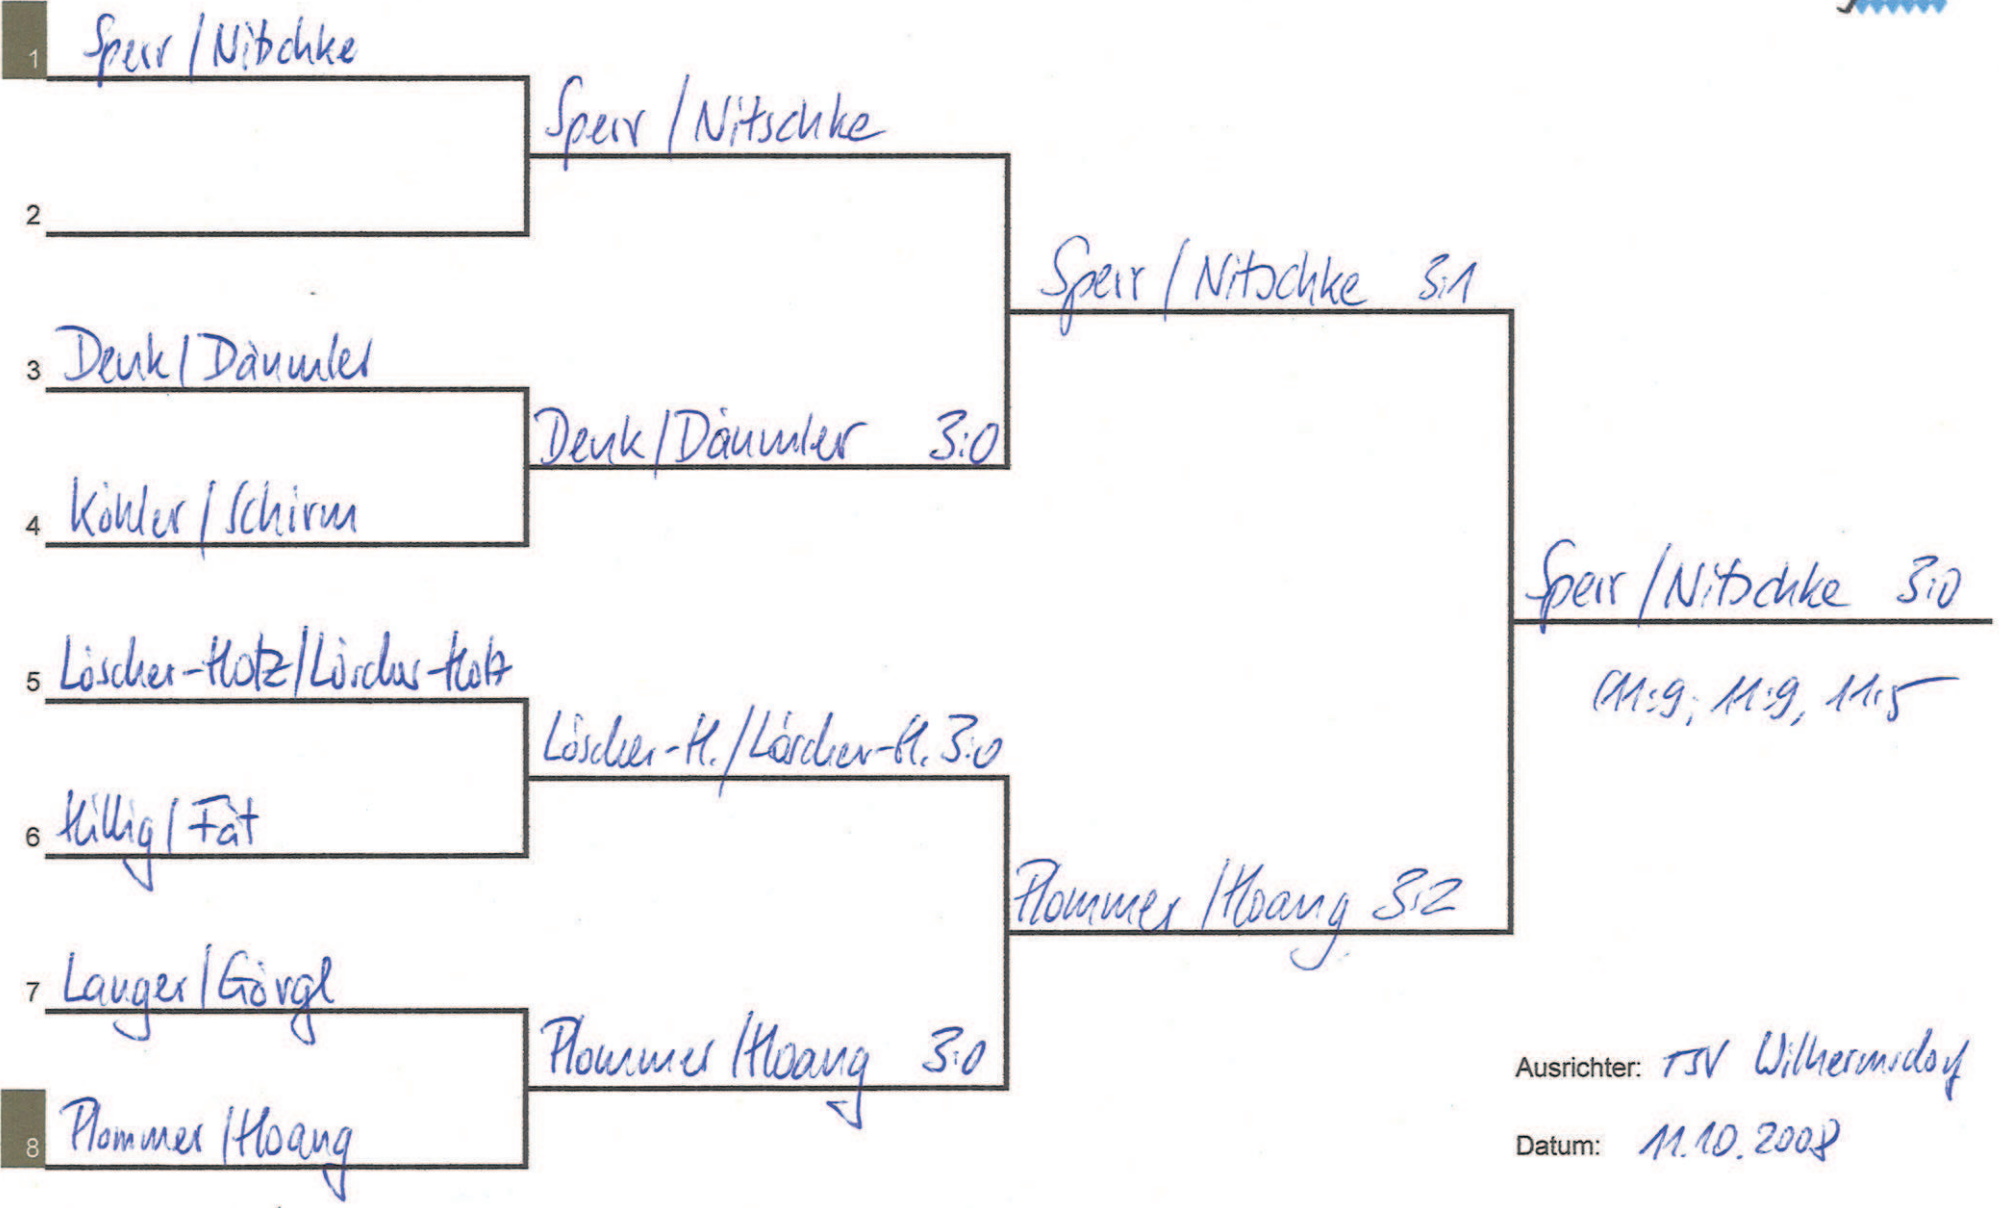

Gruppe B		1	2	3	4	Sätze	Spiele	Platz
Deuk	1	X	3:0	0:3		3-3	1:1	2.
Köhler	2	0:3	X	0:3		0-6	0:2	3.
Löscher-Flotz	3	3:0	3:0	X		6-0	2:0	1.
	4				X			

3. Sperr 3:0
 4. Deuk
 5. Langer 3:2
 6. Köhler

Ausrichter: TSV Wilhelmsdorf

Datum: 11.10.2008

	Name	1	2	3	4	5	6	7	Sätze	Spiele	Platzierung
	Sperr / Köhler	X	3:2	0:3					3-5	1:1	3.
	Löcher-Holz / Plummer	2:3	X	3:1					5-4	1:1	1.
	Hilbig / Denk	3:0	1:3	X					4-3	1:1	2.
					X						
						X					
							X				
								X			

Für 3 bzw. 4 Teilnehmer

1.R.	2.R.	3.R.
1-4	1-3	1-2
2-3	2-4	3-4

Für 5 bzw. 6 Teilnehmer

1.R.	2.R.	3.R.	4.R.	5.R.
1-6	1-5	1-4	1-3	1-2
2-5	2-4	2-3	2-6	3-5
3-4	3-6	5-6	4-5	4-6

Für 7 bzw. 8 Teilnehmer

1.R.	2.R.	3.R.	4.R.	5.R.	6.R.	7.R.
1-8	8-5	2-8	8-6	3-8	8-7	4-8
2-7	6-4	3-1	7-5	4-2	1-6	5-3
3-6	7-3	4-7	1-4	5-1	2-5	6-2
4-5	1-2	5-6	2-3	6-7	3-4	7-1

Ausrichter:

Datum:

Ausrichter: TSV Wilhelmsdorf
Datum: 11.10.2008

Kreis Fürth - Kreiseinzelmeisterschaften 20 08

Einzel Herren C
Konkurrenz Klasse

Gruppe A		1	2	3	4	Sätze	Spiele	Platz
Görgl	1	X	3:0	3:0		6-0	2:0	1.
Heermann	2	0:3	X	1:3		1-6	0:2	3.
Hoang	3	0:3	3:1	X		3-4	1:1	2.
	4				X			