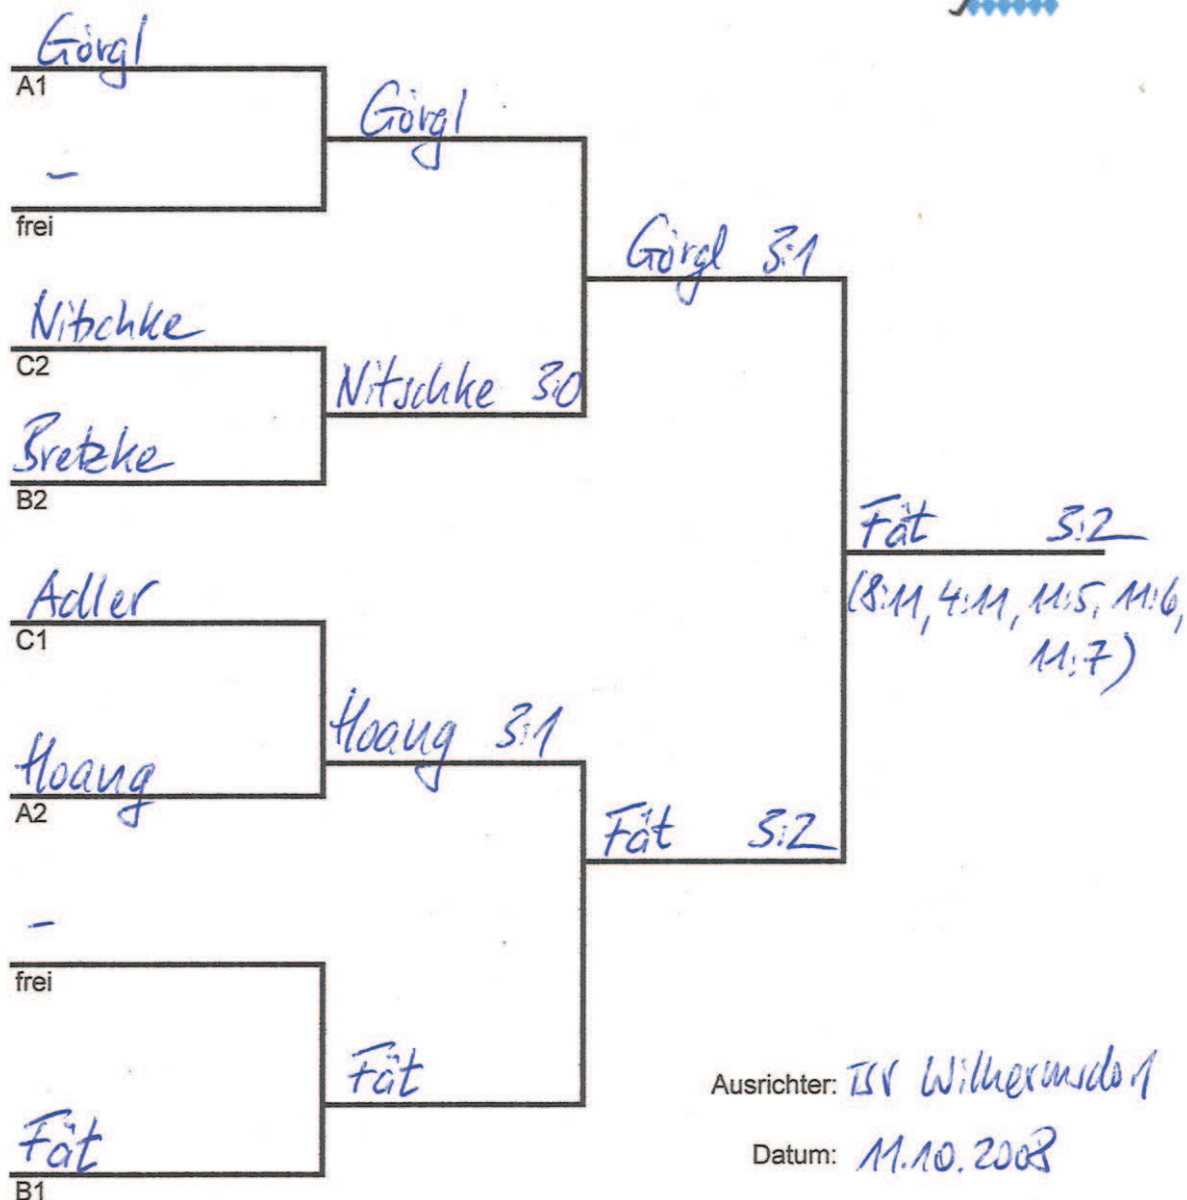

Ausrichter: TSV Wilhelmsdorf

Datum: 11. 10. 2008

Kreis Fürth - Kreiseinzelmeisterschaften 20 08

Einzel Damen-BIC
Konkurrenz Klasse

Gruppe A		1	2	3	4	Sätze	Spiele	Platz
Hillig	1	X	0:3	0:3	0:3	0-9	0:3	
Langer	2	3:0	X	0:3	0:3	3-6	1:2	
Plommer	3	3:0	3:0	X	3:0	9-0	3:0	
Sperr	4	3:0	3:0	0:3	X	6-3	2:1	

Gruppe B		1	2	3	4	Sätze	Spiele	Platz
Deuk	1	X	3:0	0:3		3-3	1:1	2.
Köhler	2	0:3	X	0:3		0-6	0:2	3.
Löscher-Flotz	3	3:0	3:0	X		6-0	2:0	1.
	4				X			

3. Sperr 3:0
 4. Deuk
 5. Langer 3:2
 6. Köhler

Ausrichter: TSV Wilhelmsdorf

Ausrichter:

Datum:

Ausrichter: TSV Wilhelmsdorf
Datum: 11.10.2008

Kreis Fürth - Kreiseinzelmeisterschaften 20 08

Einzel Herren C
Konkurrenz Klasse

Gruppe A		1	2	3	4	Sätze	Spiele	Platz
Görgl	1	X	3:0	3:0		6-0	2:0	1.
Heermann	2	0:3	X	1:3		1-6	0:2	3.
Hoang	3	0:3	3:1	X		3-4	1:1	2.
	4				X			

Gruppe B		1	2	3	4	Sätze	Spiele	Platz
Adler	1	X	3:2	3:0		6-2	2:0	1.
Däumler	2	2:3	X	0:3		2-6	0:2	3.
Nitschke	3	0:3	3:0	X		3-3	1:1	2.
	4				X			

Gruppe B		1	2	3	4	Sätze	Spiele	Platz
Bretzke	1	X	0:3	3:2		3-5	1:1	2.
Fät	2	3:0	X	3:1		6-1	2:0	1.
Schirm	3	2:3	1:3	X		3-6	0:2	3.
	4				X			