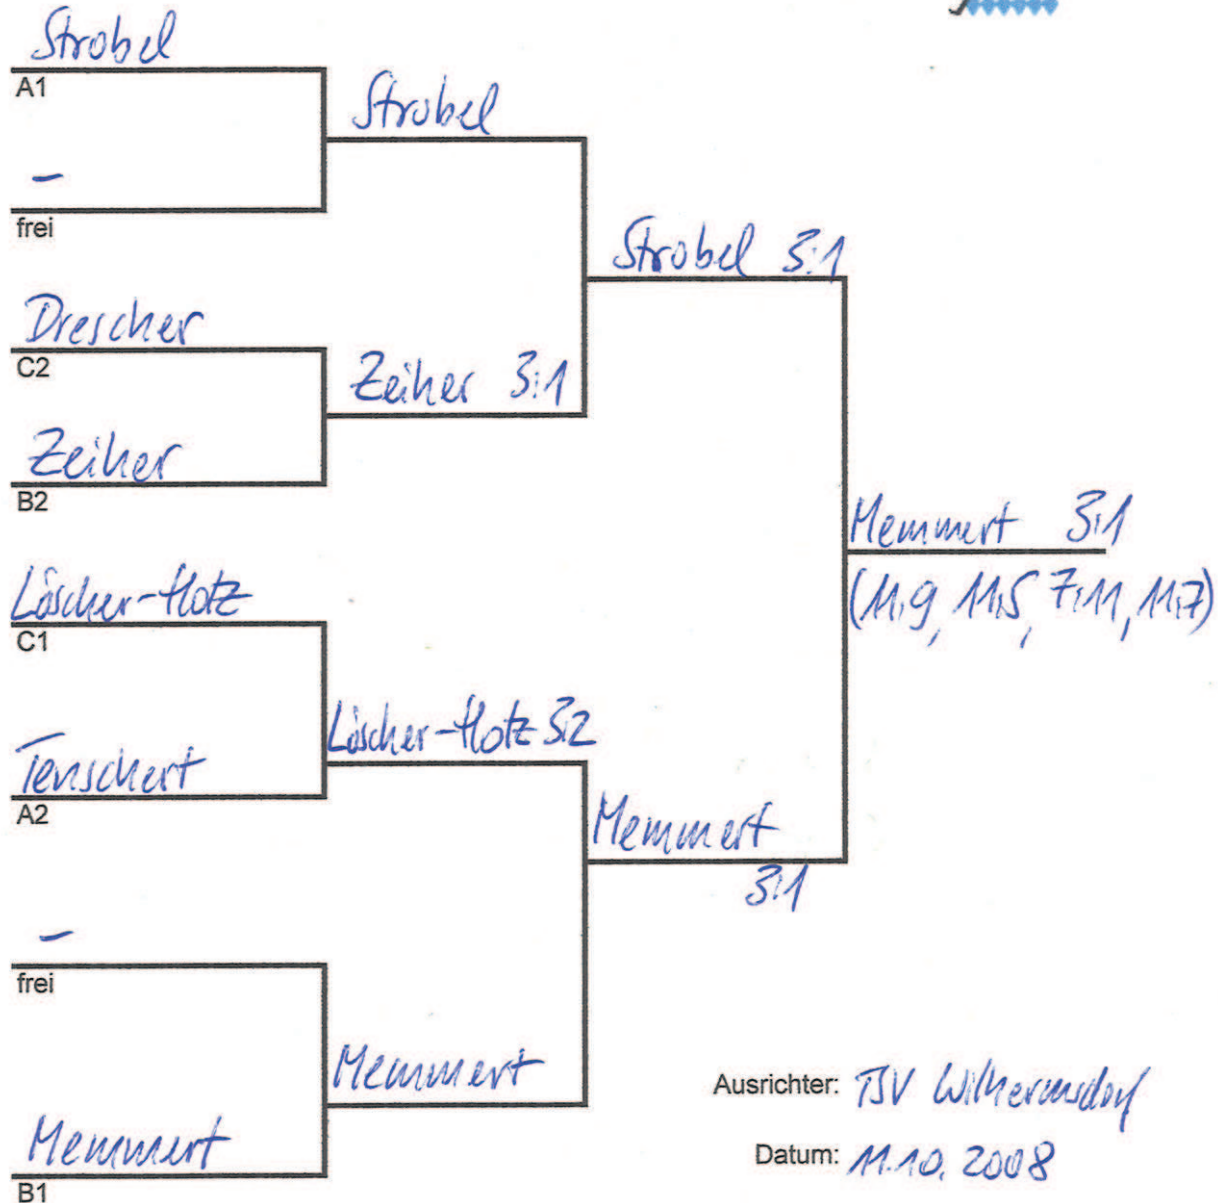

Gruppe A		1	2	3	4	Sätze	Spiele	Platz
Dummerling	1	X	3:1	0:3	0:3	3-7	1:2	3.
Jöhl	2	1:3	X	0:3	0:3	1-9	0:3	4.
Strobel	3	3:0	3:0	X	3:0	9-0	3:0	1.
Tenschert	4	3:0	3:0	0:3	X	6-3	2:1	2.

Gruppe B		1	2	3	4	Sätze	Spiele	Platz
Schwarz	1	X	0:3	3:2	2:3	5-8	1:2	3.
Memmert	2	3:0	X	3:0	3:1	9-1	3:0	1.
Steinsdorfer	3	2:3	0:3	X	2:3	4-9	0:3	4.
Zeiker	4	3:2	1:3	3:2	X	7-7	2:1	2.

Gruppe C		1	2	3	4	Sätze	Spiele	Platz
Baumgarten	1	X	0:3	0:3	2:3	2-9	0:3	4.
Drescher	2	3:0	X	1:3	3:1	7-4	2:1	2.
Löscher-Flotz	3	3:0	3:1	X	3:1	9-2	3:0	1.
Stark	4	3:2	1:3	1:3	X	5-8	1:2	3.

Ausrichter: TSV Wilhelmsdorf
Datum: 11.10.2008