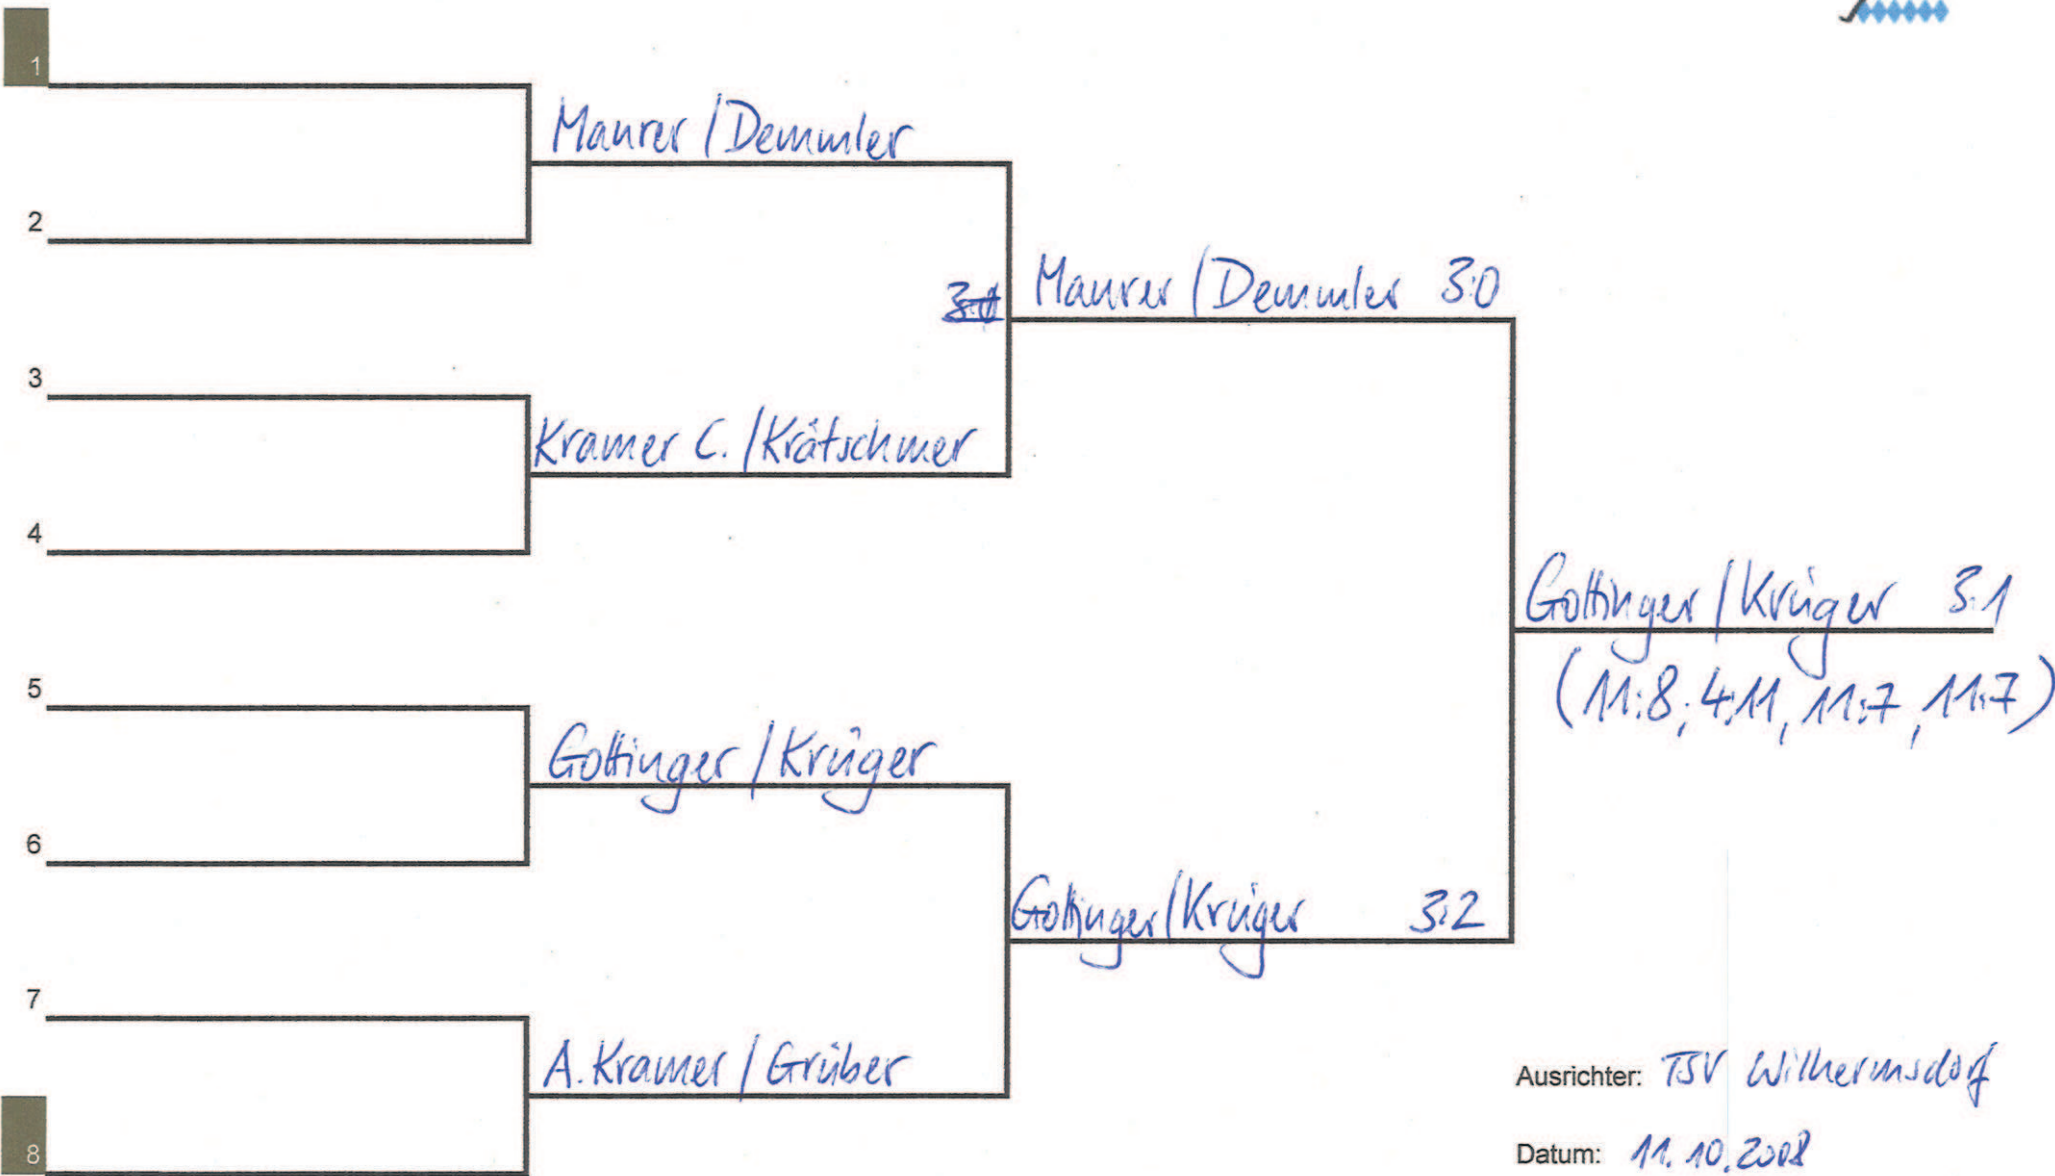

Kreis Fürth - Kreiseinzelmeisterschaften 20 08

Einzel Herren-A/B Klasse
Konkurrenz

Gruppe A		1	2	3	4	Sätze	Spiele	Platz
Grüber	1	X	3:1	2:3		5-4	1:1	2.
Kräbger	2	1:3	X	0:3		1-6	0:2	3.
Maurer	3	3:2	3:0	X		6-2	2:0	1.
	4				X			

Gruppe B		1	2	3	4	Sätze	Spiele	Platz
Demmler	1	X	1:3	3:0		4-3	1:1	2.
Göttinger	2	3:1	X	3:0		6-1	2:0	1.
Kramer C.	3	0:3	0:3	X		0-6	0:2	3.
	4				X			

Gruppe C		1	2	3	4	Sätze	Spiele	Platz
Kramer A.	1	X	3:1	3:2		6-3	2:0	1.
Kräbchmer	2	1:3	X	3:2		4-5	1:1	2.
Warkus	3	2:3	2:3	X		4-6	0:2	3.
	4				X			

Ausrichter: TSV Wilhelmsdorf

Datum: 11. 10. 2008

Kreis Fürth - Kreiseinzelmeisterschaften 20 08

Einzel Damen-BIC
Konkurrenz Klasse

Gruppe A		1	2	3	4	Sätze	Spiele	Platz
Hillig	1	X	0:3	0:3	0:3	0-9	0:3	
Langer	2	3:0	X	0:3	0:3	3-6	1:2	
Plommer	3	3:0	3:0	X	3:0	9-0	3:0	
Sperr	4	3:0	3:0	0:3	X	6-3	2:1	

Gruppe B		1	2	3	4	Sätze	Spiele	Platz
Deuk	1	X	3:0	0:3		3-3	1:1	2.
Köhler	2	0:3	X	0:3		0-6	0:2	3.
Löscher-Flotz	3	3:0	3:0	X		6-0	2:0	1.
	4				X			

3. Sperr 3:0
 4. Deuk
 5. Langer 3:2
 6. Köhler

Ausrichter: TSV Wilhelmsdorf