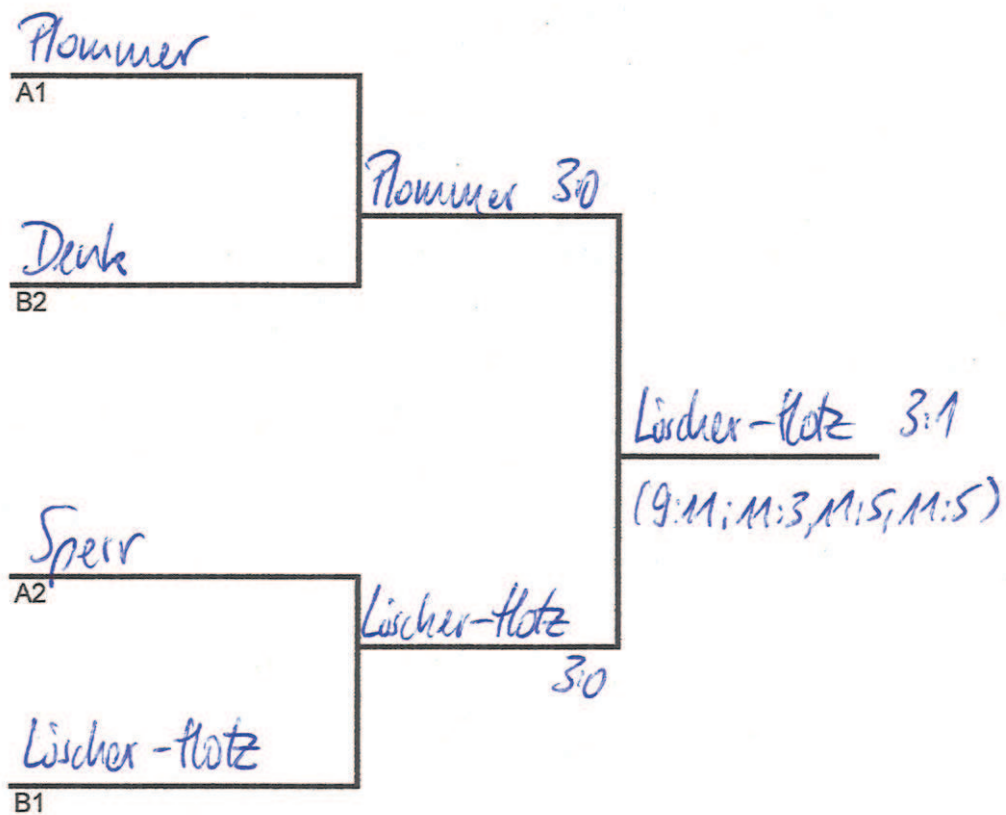

Gruppe B		1	2	3	4	Sätze	Spiele	Platz
Demmler	1	X	1:3	3:0		4-3	1:1	2.
Göttinger	2	3:1	X	3:0		6-1	2:0	1.
Kramer C.	3	0:3	0:3	X		0-6	0:2	3.
	4				X			

Gruppe C		1	2	3	4	Sätze	Spiele	Platz
Kramer A.	1	X	3:1	3:2		6-3	2:0	1.
Kräbchmer	2	1:3	X	3:2		4-5	1:1	2.
Warkus	3	2:3	2:3	X		4-6	0:2	3.
	4				X			

Ausrichter: TSV Wilhelmsdorf

Datum: 11. 10. 2008

Kreis Fürth - Kreiseinzelmeisterschaften 20 08

Einzel Damen-BIC
Konkurrenz Klasse

Gruppe A		1	2	3	4	Sätze	Spiele	Platz
Hillig	1	X	0:3	0:3	0:3	0-9	0:3	
Langer	2	3:0	X	0:3	0:3	3-6	1:2	
Plommer	3	3:0	3:0	X	3:0	9-0	3:0	
Sperr	4	3:0	3:0	0:3	X	6-3	2:1	

Gruppe B		1	2	3	4	Sätze	Spiele	Platz
Deuk	1	X	3:0	0:3		3-3	1:1	2.
Köhler	2	0:3	X	0:3		0-6	0:2	3.
Löscher-Flotz	3	3:0	3:0	X		6-0	2:0	1.
	4				X			

3. Sperr 3:0
 4. Deuk
 5. Langer 3:2
 6. Köhler

Ausrichter: TSV Wilhelmsdorf

Datum: 11.10.2008

	Name	1	2	3	4	5	6	7	Sätze	Spiele	Platzierung
	Sperr / Köhler	X	3:2	0:3					3-5	1:1	3.
	Löcher-Holz / Plummer	2:3	X	3:1					5-4	1:1	1.
	Hilbig / Denk	3:0	1:3	X					4-3	1:1	2.
					X						
						X					
							X				
								X			