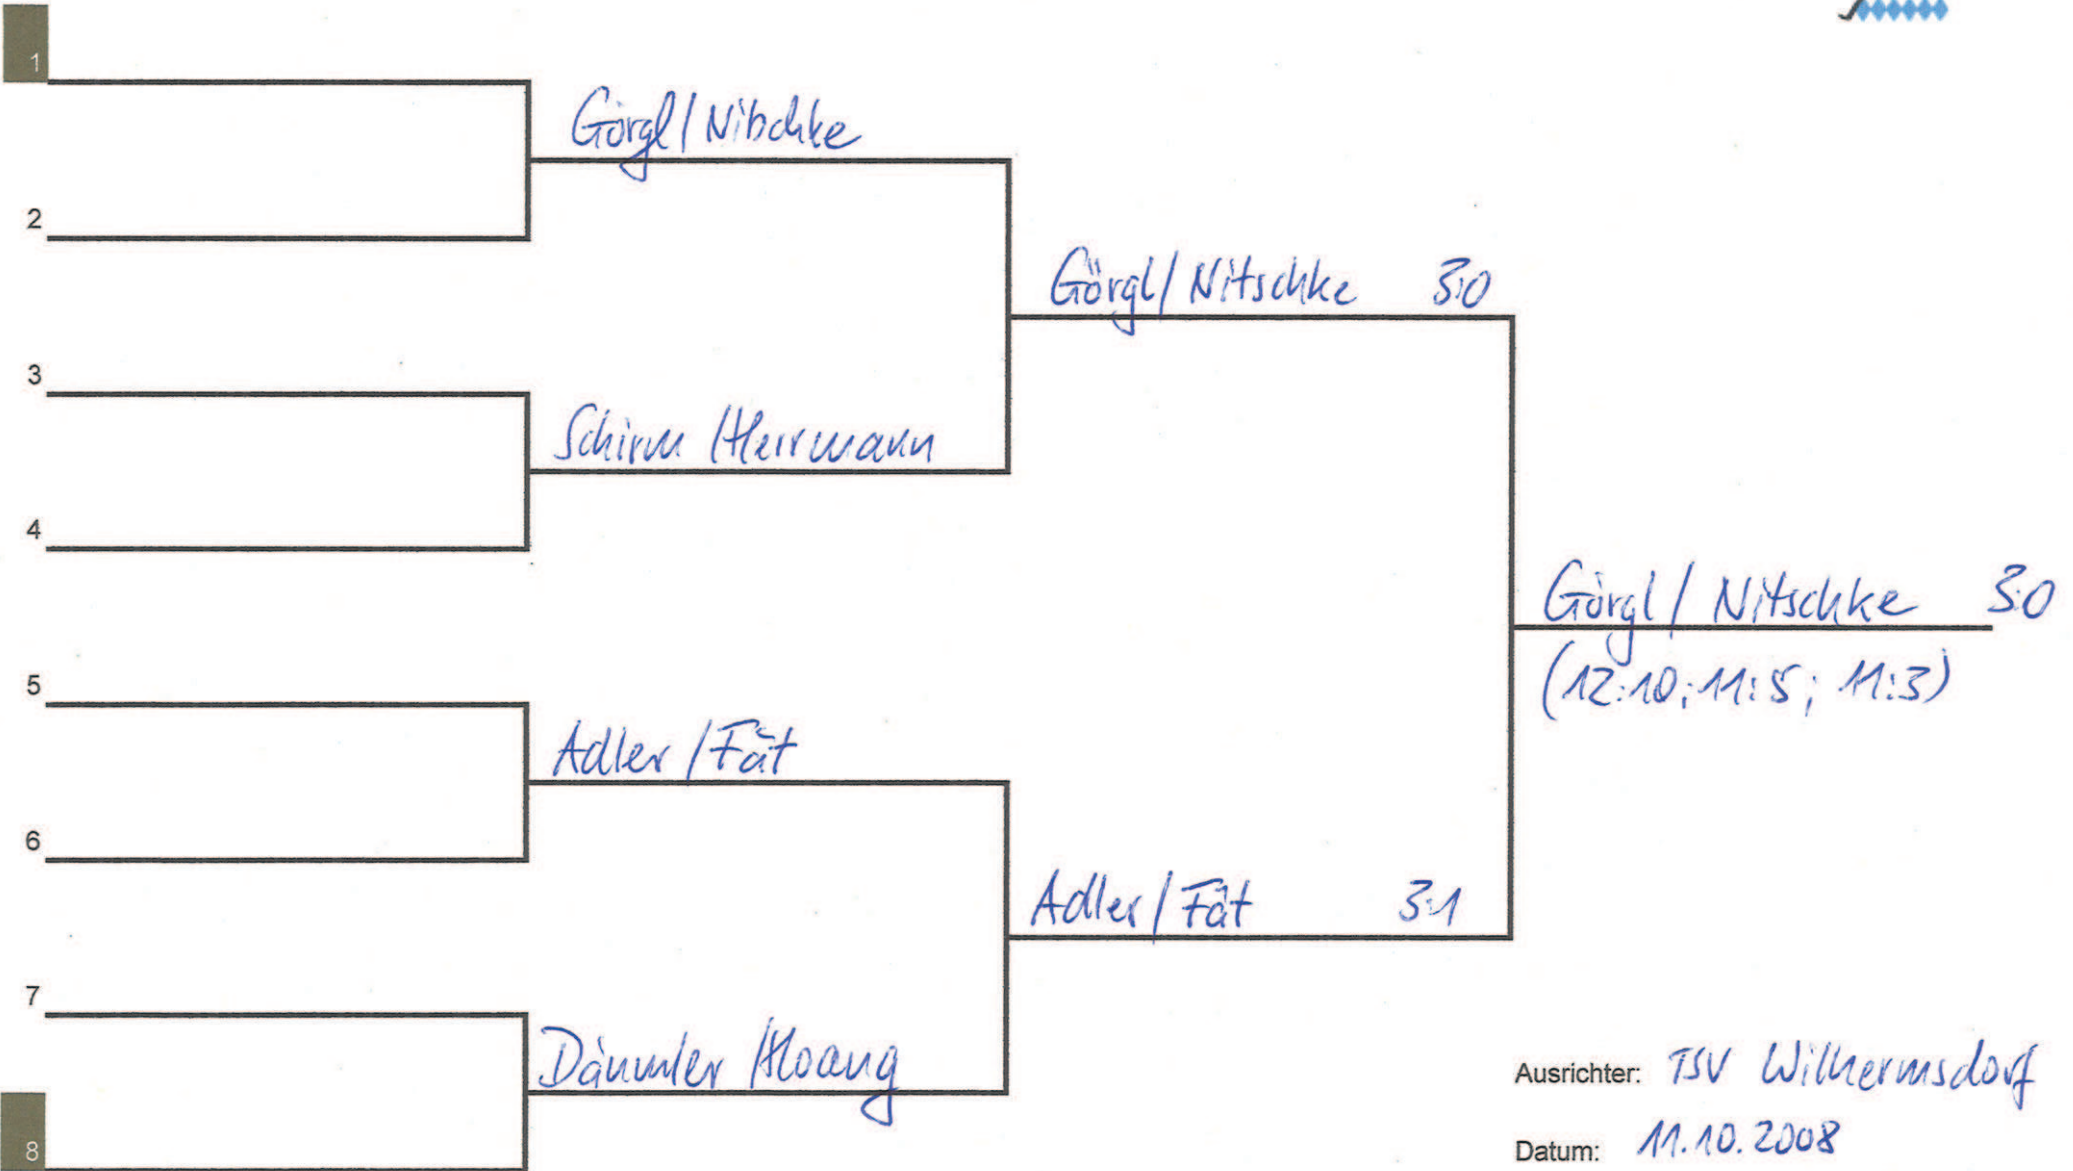

Ausrichter: TSV Willmermsdorf

Datum: 11.10.2008

Gruppe A		1	2	3	4	Sätze	Spiele	Platz
Dummerling	1	X	3:1	0:3	0:3	3-7	1:2	3.
Jöhl	2	1:3	X	0:3	0:3	1-9	0:3	4.
Strobel	3	3:0	3:0	X	3:0	9-0	3:0	1.
Tenschert	4	3:0	3:0	0:3	X	6-3	2:1	2.

Gruppe B		1	2	3	4	Sätze	Spiele	Platz
Schwarz	1	X	0:3	3:2	2:3	5-8	1:2	3.
Memmert	2	3:0	X	3:0	3:1	9-1	3:0	1.
Steinsdorfer	3	2:3	0:3	X	2:3	4-9	0:3	4.
Zeiker	4	3:2	1:3	3:2	X	7-7	2:1	2.

Gruppe C		1	2	3	4	Sätze	Spiele	Platz
Baumgarten	1	X	0:3	0:3	2:3	2-9	0:3	4.
Drescher	2	3:0	X	1:3	3:1	7-4	2:1	2.
Löscher-Flotz	3	3:0	3:1	X	3:1	9-2	3:0	1.
Stark	4	3:2	1:3	1:3	X	5-8	1:2	3.